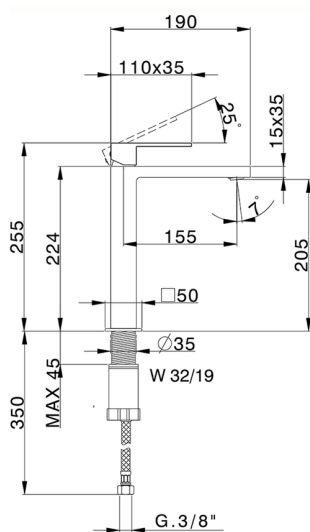

## Miscelatore monocomando lavabo alto NUOVA EGO\_NE003544

MODELLO **NE003544**

Miscelatore monocomando lavabo alto, senza scarico automatico, flex inox G.3/8"

### CARATTERISTICHE

Ricambio Cartuccia **ZZ96550000**

**Cartuccia Monocomando 25 mm**