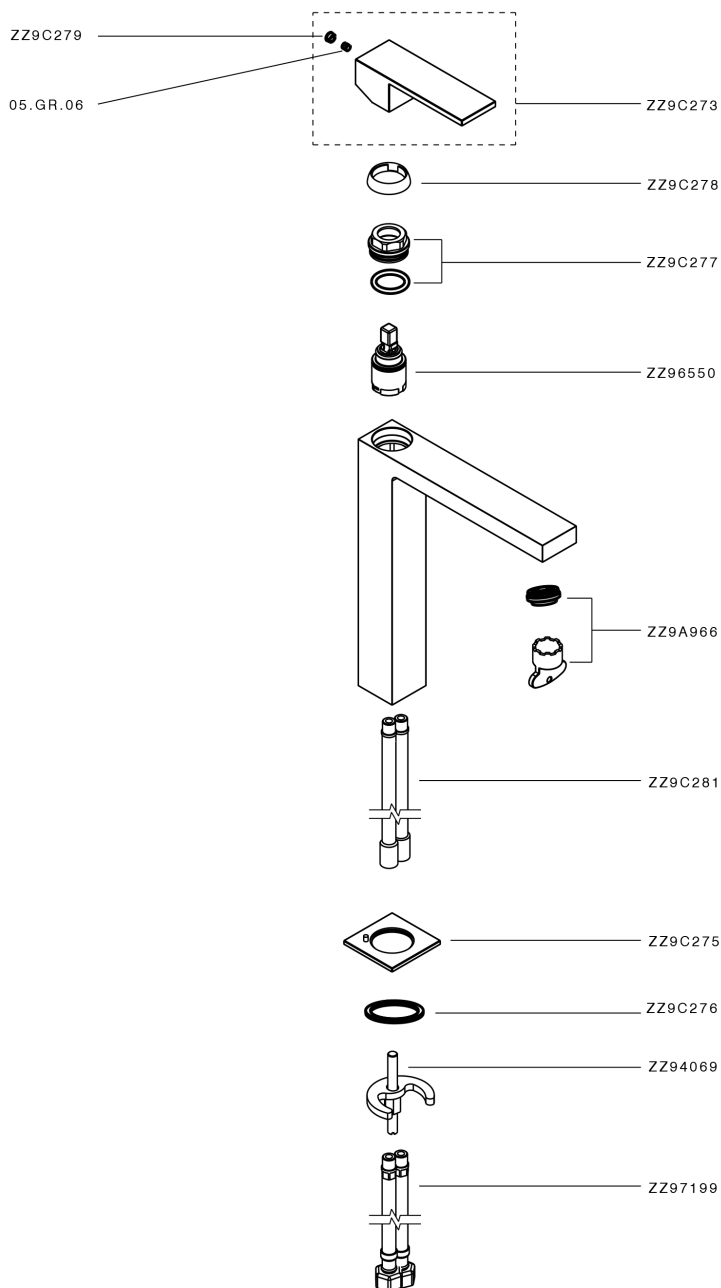

Miscelatore monocomando lavabo alto NUOVA EGO_NE003544

NE003544

<https://www.huberitalia.com/miscelatore-monocomando-lavabo-alto-nuova-ego-ne003544>

2024-12-22