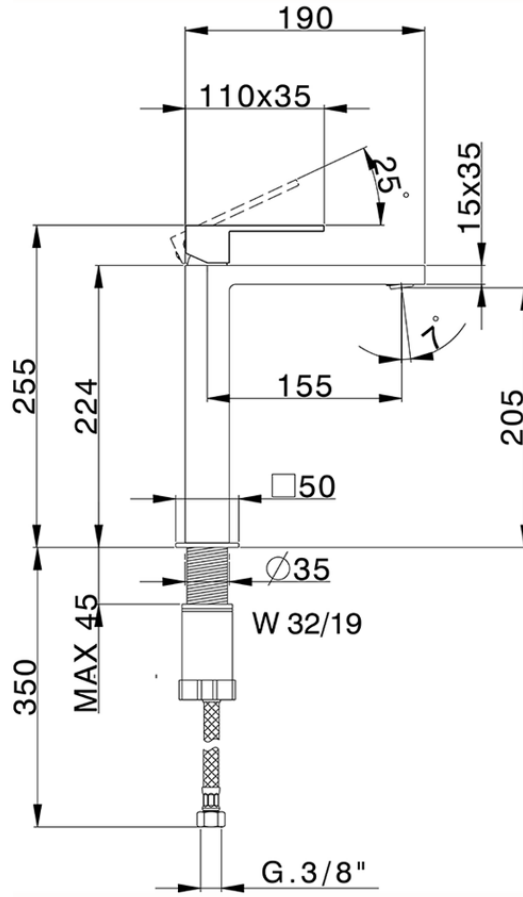

Miscelatore monocomando lavabo alto NUOVA EGO\_NE003544

NE003544

<https://www.huberitalia.com/miscelatore-monocomando-lavabo-alto-nuova-ego-ne003544>

2024-12-22