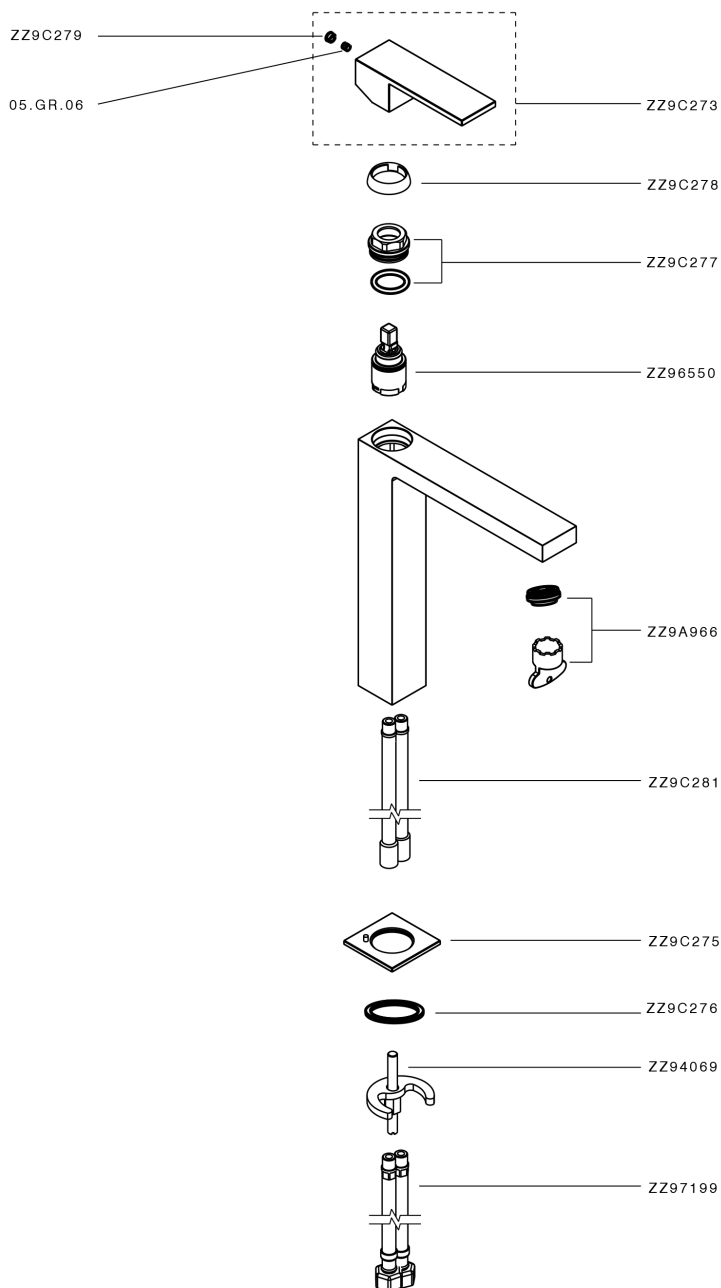

Miscelatore monocomando lavabo alto NUOVA EGO_NE003544

MODELLO **NE003544**

Miscelatore monocomando lavabo alto, senza scarico automatico, flex inox G.3/8"

FINITURE DISPONIBILI

-  **21** 21 Cromo
-  **2F** 2F Nichel Spazzolato
-  **40** 40 Nero Opaco
-  **4Q** 4Q Bianco Opaco

CARATTERISTICHE

Ricambio Cartuccia **ZZ96550000**

Cartuccia Monocomando 25 mm

Miscelatore monocomando lavabo alto NUOVA EGO_NE003544

NE003544

<https://www.huberitalia.com/miscelatore-monocomando-lavabo-alto-nuova-ego-ne003544>