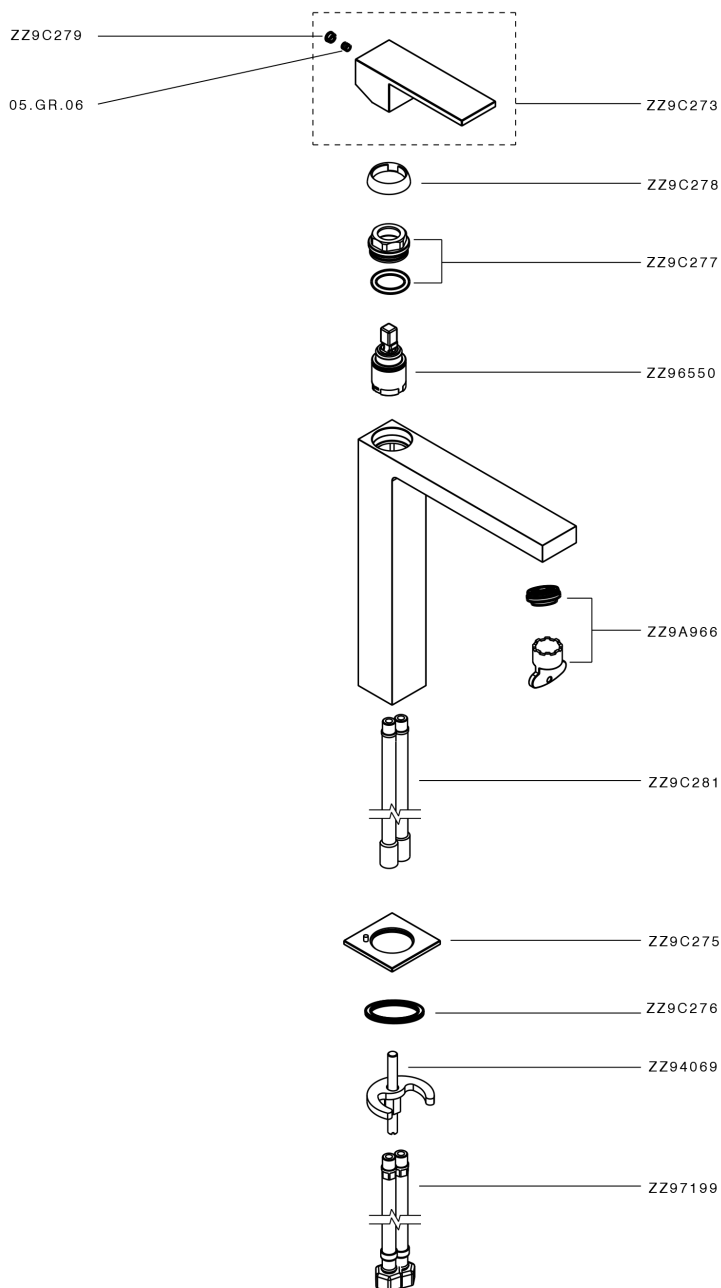

## Miscelatore monocomando lavabo alto NUOVA EGO\_NE003544

NE003544

<https://www.huberitalia.com/miscelatore-monocomando-lavabo-alto-nuova-ego-ne003544>

2024-12-22