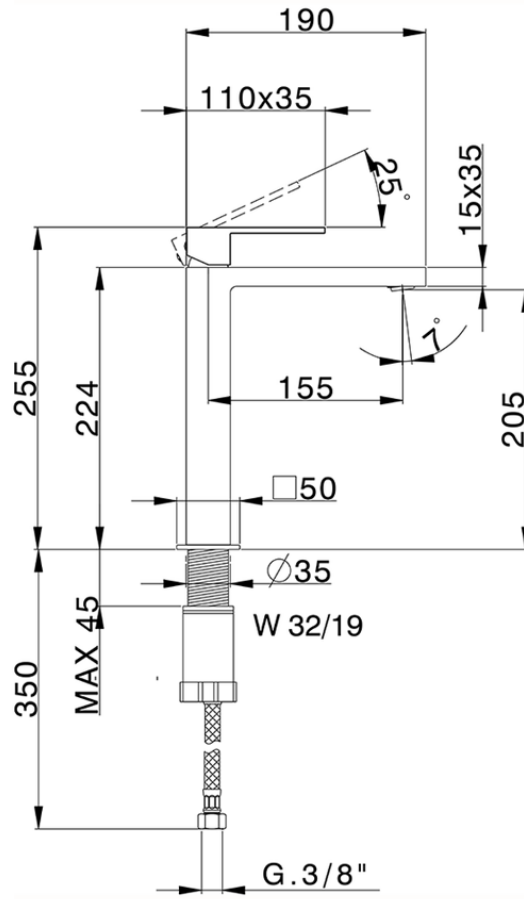

Miscelatore monocomando lavabo alto NUOVA EGO_NE003544

NE003544

<https://www.huberitalia.com/miscelatore-monocomando-lavabo-alto-nuova-ego-ne003544>

2024-12-22