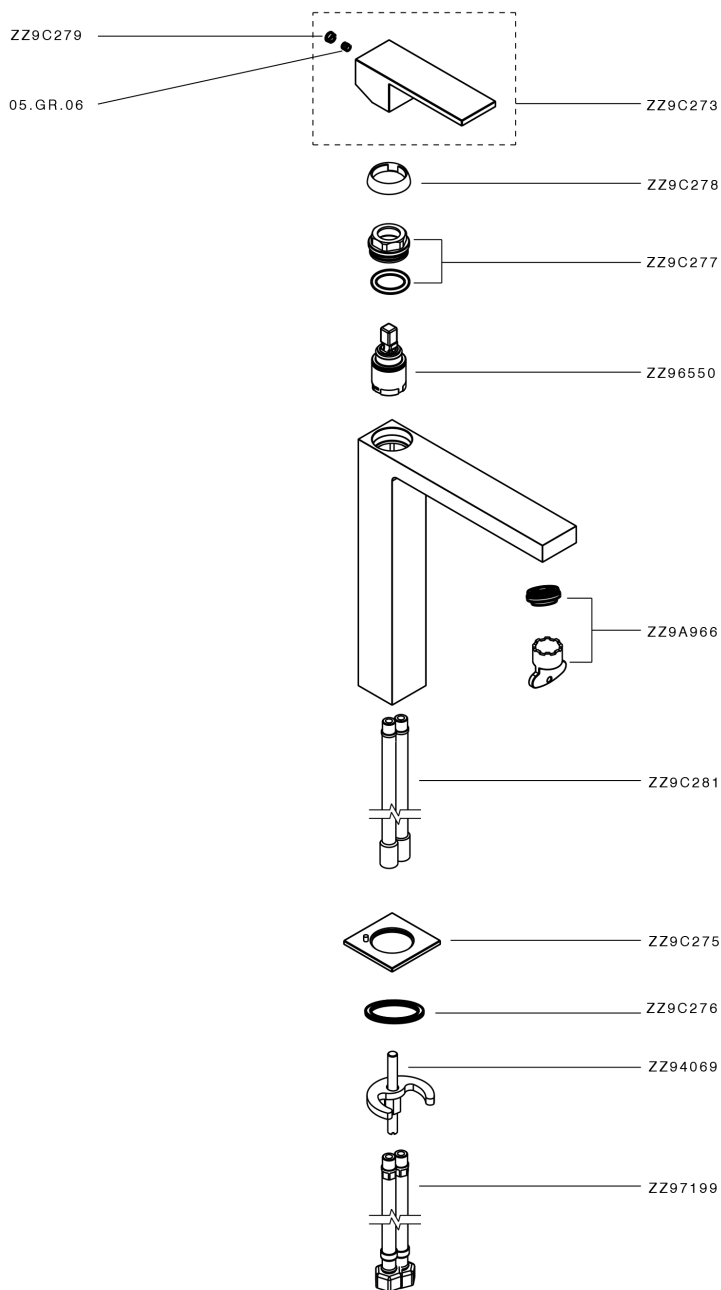

## Miscelatore monocomando lavabo alto NUOVA EGO\_NE003544

MODELLO **NE003544**

Miscelatore monocomando lavabo alto, senza scarico automatico, flex inox G.3/8"

### CARATTERISTICHE

Ricambio Cartuccia **ZZ96550000**

**Cartuccia Monocomando 25 mm**

## Miscelatore monocomando lavabo alto NUOVA EGO\_NE003544

NE003544

<https://www.huberitalia.com/miscelatore-monocomando-lavabo-alto-nuova-ego-ne003544>

2024-12-22