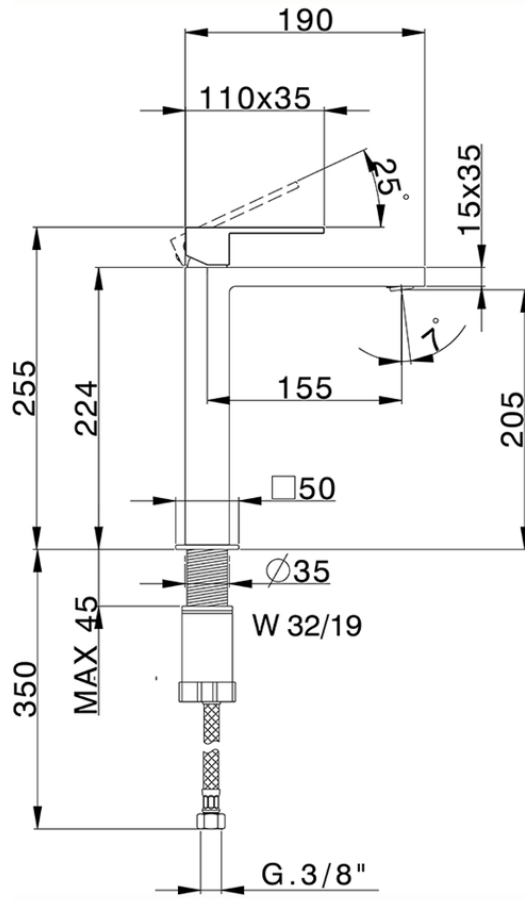

Miscelatore monocomando lavabo alto NUOVA EGO_NE003544

NE003544

<https://www.huberitalia.com/miscelatore-monocomando-lavabo-alto-nuova-ego-ne003544>

2024-12-22