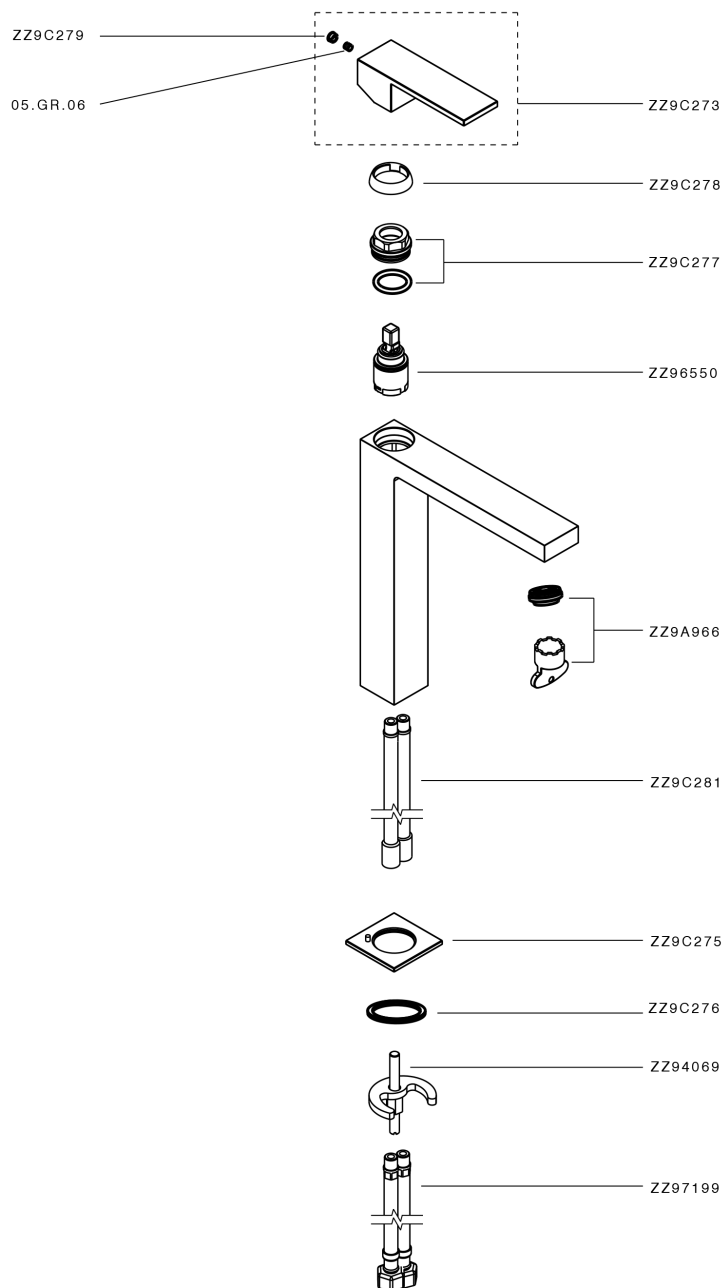

Miscelatore monocomando lavabo alto NUOVA EGO_NE003544

MODELLO **NE003544**

Miscelatore monocomando lavabo alto, senza scarico automatico, flex inox G.3/8"

FINITURE DISPONIBILI

-  **21** 21 Cromo
-  **2F** 2F Nichel Spazzolato
-  **40** 40 Nero Opaco
-  **4Q** 4Q Bianco Opaco

CARATTERISTICHE

Ricambio Cartuccia **ZZ96550000**

Cartuccia Monocomando 25 mm

Miscelatore monocomando lavabo alto NUOVA EGO_NE003544

NE003544

<https://www.huberitalia.com/miscelatore-monocomando-lavabo-alto-nuova-ego-ne003544>