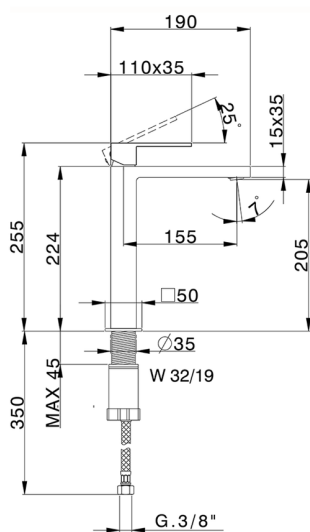

Miscelatore monocomando lavabo alto NUOVA EGO_NE003544

MODELLO **NE003544**

Miscelatore monocomando lavabo alto, senza scarico automatico, flex inox G.3/8"

FINITURE DISPONIBILI

-  **21** 21 Cromo
-  **2F** 2F Nichel Spazzolato
-  **40** 40 Nero Opaco
-  **4Q** 4Q Bianco Opaco

CARATTERISTICHE

Ricambio Cartuccia **ZZ96550000**

Cartuccia Monocomando 25 mm

Miscelatore monocomando lavabo alto NUOVA EGO_NE003544

NE003544

<https://www.huberitalia.com/miscelatore-monocomando-lavabo-alto-nuova-ego-ne003544>