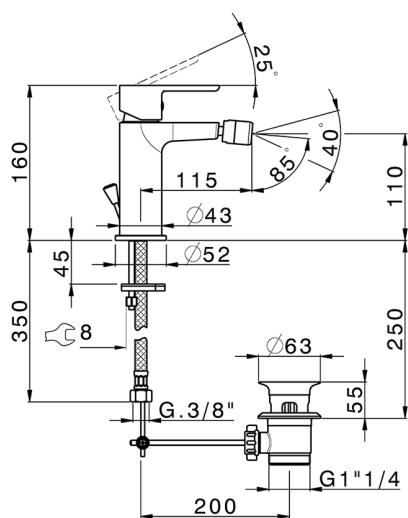

Miscelatore monocomando bidet ZARA_ZR000554

MODELLO **ZR000554**

Miscelatore monocomando bidet, con scarico automatico 1"1/4, flex inox G.3/8"

FINITURE DISPONIBILI

21 21 Cromo

CARATTERISTICHE

Ricambio Cartuccia **ZZ99750000**

Cartuccia Monocomando 35 mm

2024-12-22