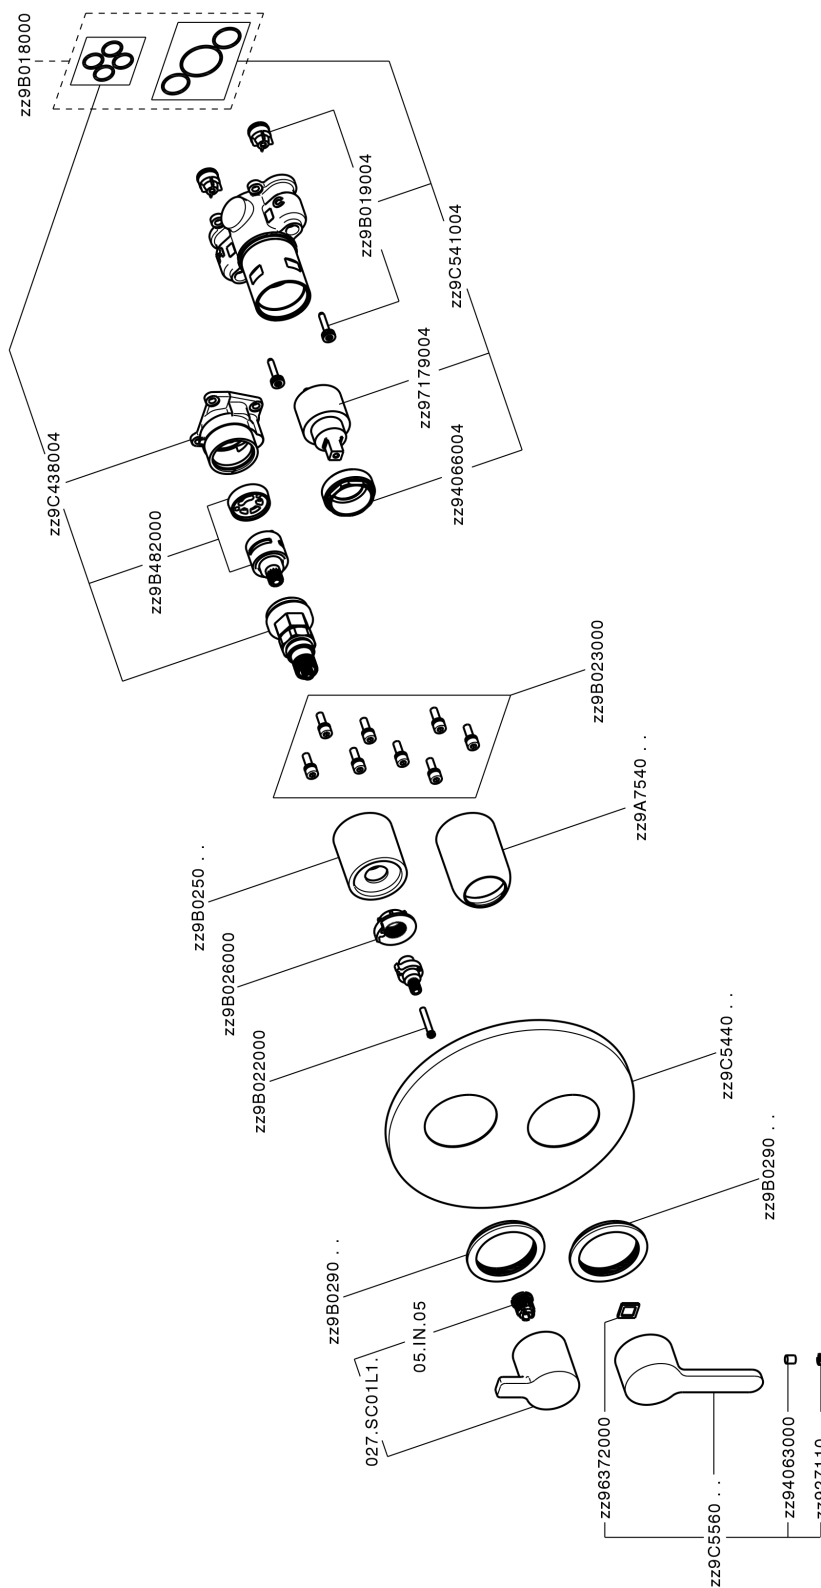

Completo Monocomando per One-Box H2_H20BM030

MODELLO **H20BM030**

Completo Monocomando per One-Box, con deviatore 2-3 uscite, profondità minima di installazione 67 mm, senza parte incasso, per art. ZB00B030-ZB00B031

FINITURE DISPONIBILI

21 21 Cromo

CARATTERISTICHE

Ricambio Cartuccia **ZZ97179000**

Cartuccia Monocomando 35 mm

Installazione **Incasso**

Parti Incasso necessarie **ZB00B031**

ZB00B030

Completo Monocomando per One-Box H2_H20BM030

H20BM030

<https://huberitalia.com/completo-monocomando-per-one-box-h2-h20bm030>

One-Box Universale per incasso ONE BOX_ZB00B031

MODELLO **ZB00B031**

One-Box Universale per incasso, per termostatico o monocomando 1 o 2 o 3 uscite, senza parte esterna, con silenziosi, con guarnizione per sigillatura

FINITURE DISPONIBILI

 **04** 04 Senza Finitura

CARATTERISTICHE

Incasso **1**
Installazione **Incasso**

Termostatico

Il Termostatico Huber è il tuo personale gestore dell'acqua che ti aiuta a gestire e controllare acqua ed energia senza sprechi.