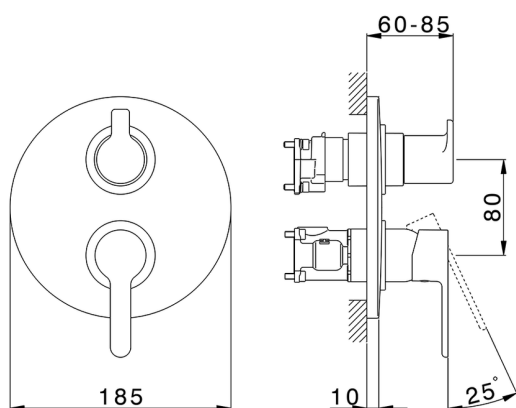

Completo Monocomando per One-Box H2_H20BM030

MODELLO **H20BM030**

Completo Monocomando per One-Box, con deviatore 2-3 uscite, profondità minima di installazione 67 mm, senza parte incasso, per art. ZB00B030-ZB00B031

FINITURE DISPONIBILI

21 21 Cromo

CARATTERISTICHE

Ricambio Cartuccia **ZZ97179000**

Cartuccia Monocomando 35 mm

Installazione **Incasso**

Parti Incasso necessarie **ZB00B031**

ZB00B030

Completo Monocomando per One-Box H2_H20BM030

H20BM030

<https://huberitalia.com/completo-monocomando-per-one-box-h2-h20bm030>

One-Box Universale per incasso ONE BOX_ZB00B031

MODELLO **ZB00B031**

One-Box Universale per incasso, per termostatico o monocomando 1 o 2 o 3 uscite, senza parte esterna, con silenziosi, con guarnizione per sigillatura