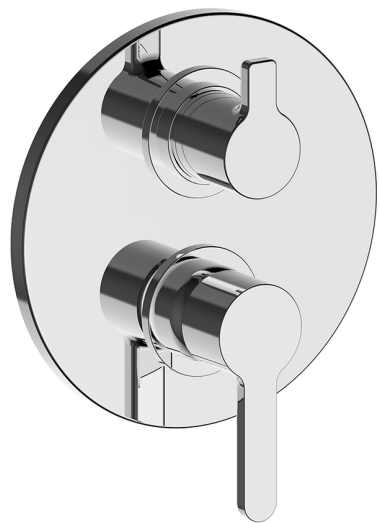

Completo Monocomando per One-Box H2_H20BM030

MODELLO **H20BM030**

Completo Monocomando per One-Box, con deviatore 2-3 uscite, profondità minima di installazione 67 mm, senza parte incasso, per art. ZB00B030-ZB00B031

FINITURE DISPONIBILI

21 21 Cromo

CARATTERISTICHE

Ricambio Cartuccia **ZZ97179000**

Cartuccia Monocomando 35 mm

Installazione **Incasso**

Parti Incasso necessarie **ZB00B031**

ZB00B030

Completo Monocomando per One-Box H2_H20BM030

H20BM030

<https://huberitalia.com/completo-monocomando-per-one-box-h2-h20bm030>

One-Box Universale per incasso ONE BOX_ZB00B031

MODELLO **ZB00B031**

One-Box Universale per incasso, per termostatico o monocomando 1 o 2 o 3 uscite, senza parte esterna, con silenziosi, con guarnizione per sigillatura

One-Box Universale per incasso ONE BOX_ZB00B030

MODELLO **ZB00B030**

One-Box Universale per incasso, per termostatico o monocomando 1 o 2 o 3 uscite, senza parte esterna, senza silenzianti, con guarnizione per sigillatura