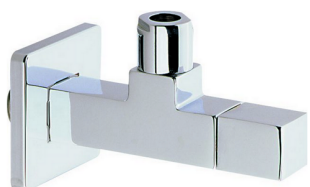

Rubinetto di alimentazione COMPLEMENTI_ZB002910

MODELLO **ZB002910**

Rubinetto di alimentazione

FINITURE DISPONIBILI

-  **21** 21 Cromo
-  **2F** 2F Nichel Spazzolato
-  **2B** 2B Nichel Lucido

CARATTERISTICHE