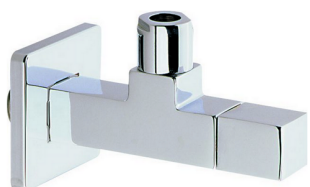

Rubinetto di alimentazione **COMPLEMENTI_ZB002910**

MODELLO **ZB002910**

Rubinetto di alimentazione

FINITURE DISPONIBILI

-  **21** 21 Cromo
-  **2F** 2F Nichel Spazzolato
-  **2B** 2B Nichel Lucido

CARATTERISTICHE