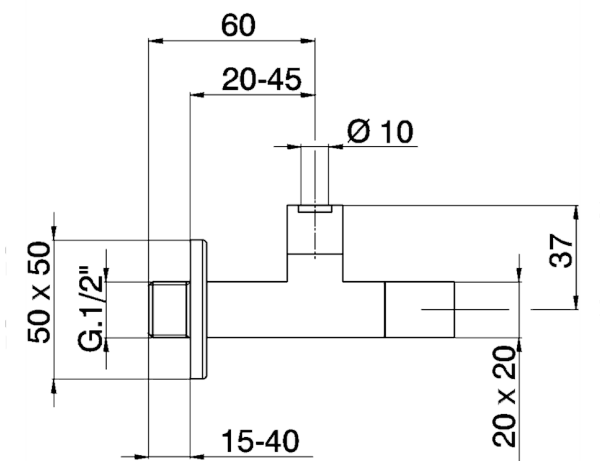

Rubinetto di alimentazione **COMPLEMENTI_ZB002910**

MODELLO **ZB002910**

Rubinetto di alimentazione

FINITURE DISPONIBILI

-  **21** 21 Cromo
-  **2F** 2F Nichel Spazzolato
-  **2B** 2B Nichel Lucido

CARATTERISTICHE