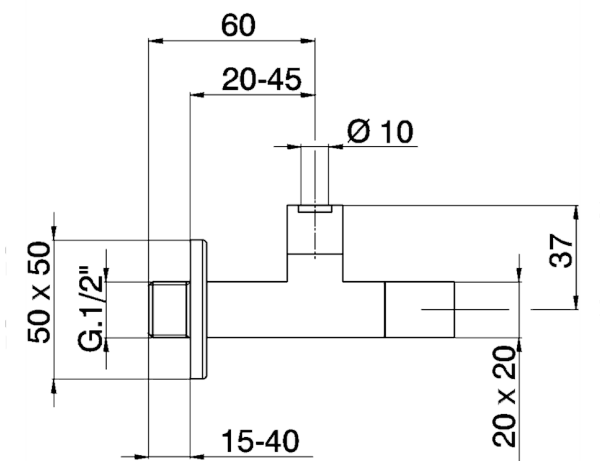

Rubinetto di alimentazione COMPLEMENTI_ZB002910

MODELLO **ZB002910**

Rubinetto di alimentazione

FINITURE DISPONIBILI

-  **21** 21 Cromo
-  **2F** 2F Nichel Spazzolato
-  **2B** 2B Nichel Lucido

CARATTERISTICHE