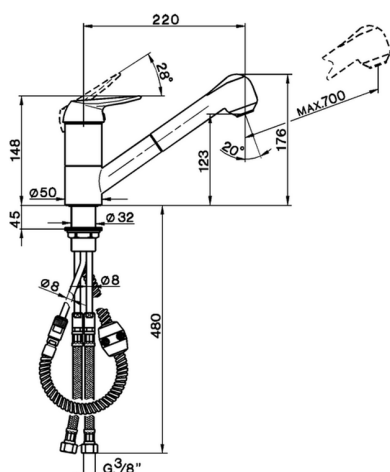

Miscelatore monocomando lavello docc. estraibile KITCHEN_AT402570

MODELLO **AT402570**

Miscelatore monocomando lavello
docc.estraibile,bocca girevole,doccetta 2 getti,flex
inox G.3/8"

FINITURE DISPONIBILI

21 21 Cromo

CARATTERISTICHE

Ricambio Cartuccia **ZZ92909000**

Cartuccia Monocomando 43 mm

2024-11-21