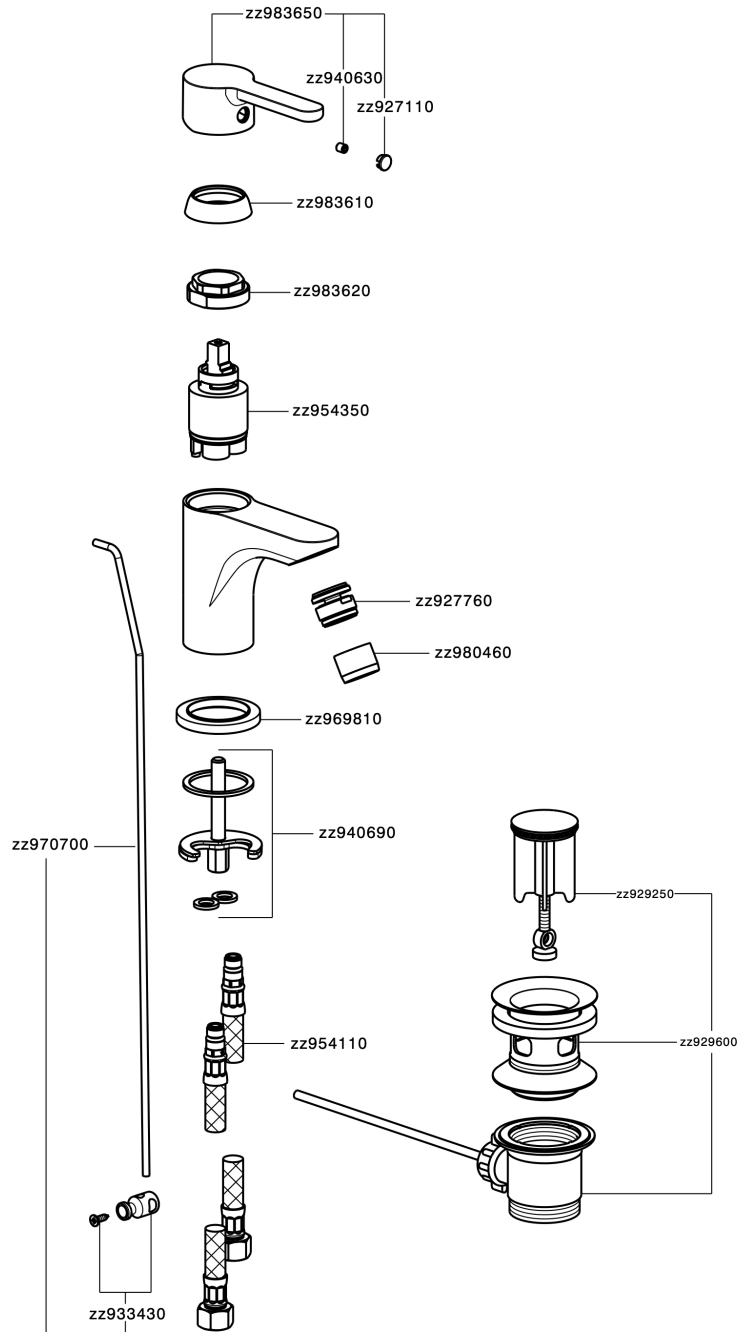

Miscelatore monocomando bidet H2_H2000550

MODELLO **H2000550**

Miscelatore monocomando bidet, con scarico automatico 1"1/4, flex inox G.3/8"

FINITURE DISPONIBILI

21 21 Cromo

CARATTERISTICHE

Ricambio Cartuccia **ZZ95435000**

Cartuccia Monocomando 35 mm

EcoStop

Con il Dispositivo EcoStop l'apertura dell'acqua avviene con un punto duro al 50% circa della portata. Un fermo a metà apertura, da vincere con una leggera forza solo e soltanto quando ci sia una reale necessità di richiesta d'acqua alla massima portata. Ciò permette di consumare fino al 50% in meno di acqua.

Miscelatore monocomando bidet H2_H2000550

H2000550

<https://huberitalia.com/miscelatore-monocomando-bidet-h2-h2000550>

2024-11-23