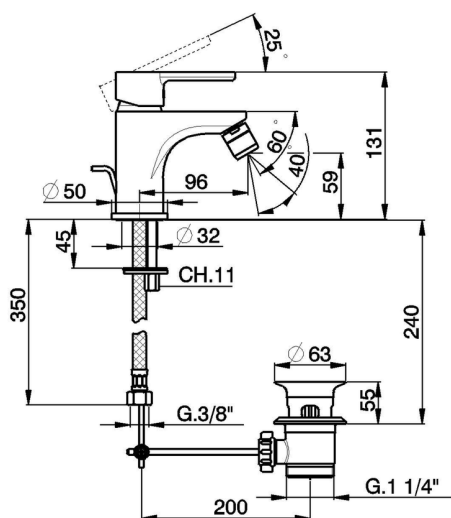

Miscelatore monocomando bidet H2_H2000550

MODELLO **H2000550**

Miscelatore monocomando bidet, con scarico automatico 1"1/4, flex inox G.3/8"

FINITURE DISPONIBILI

21 21 Cromo

CARATTERISTICHE

Ricambio Cartuccia **ZZ95435000**

Cartuccia Monocomando 35 mm

EcoStop

Con il Dispositivo EcoStop l'apertura dell'acqua avviene con un punto duro al 50% circa della portata. Un fermo a metà apertura, da vincere con una leggera forza solo e soltanto quando ci sia una reale necessità di richiesta d'acqua alla massima portata. Ciò permette di consumare fino al 50% in meno di acqua.