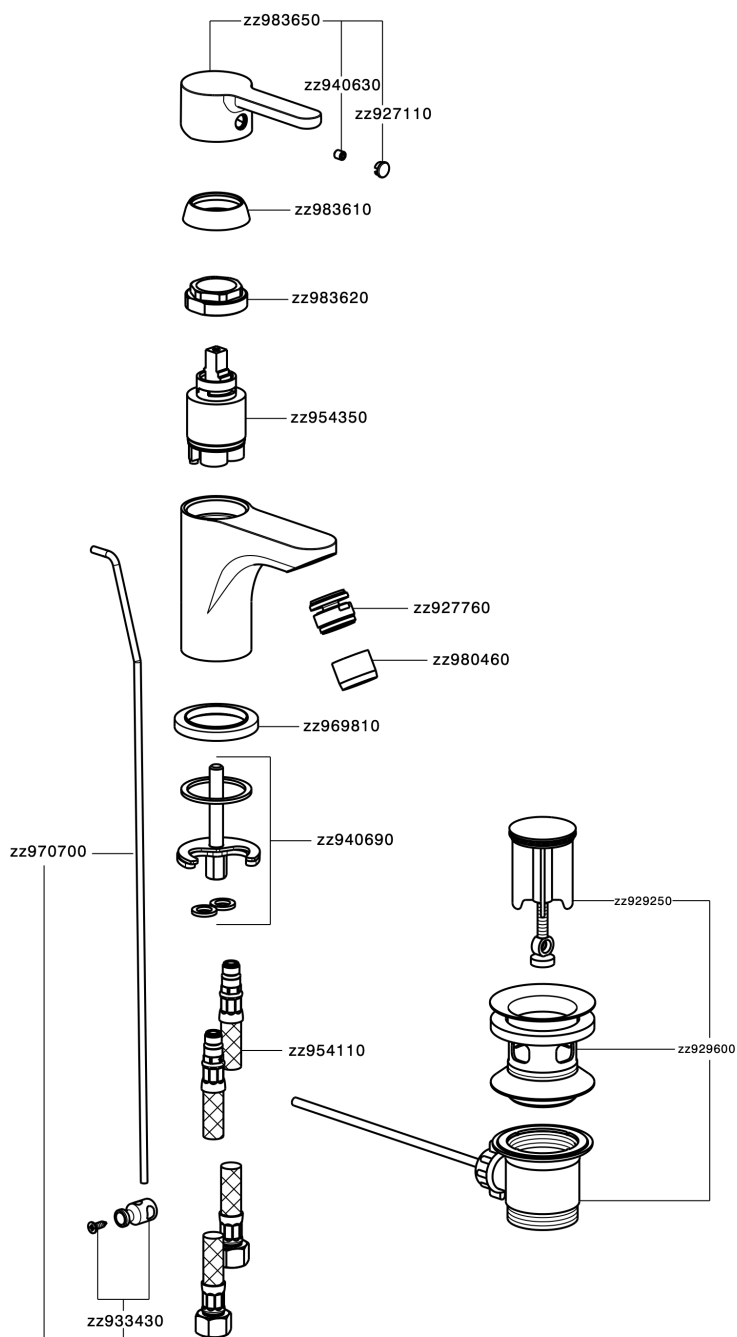

Miscelatore monocomando bidet H2_H2000550

H2000550

<https://huberitalia.com/miscelatore-monocomando-bidet-h2-h2000550>

2024-11-21