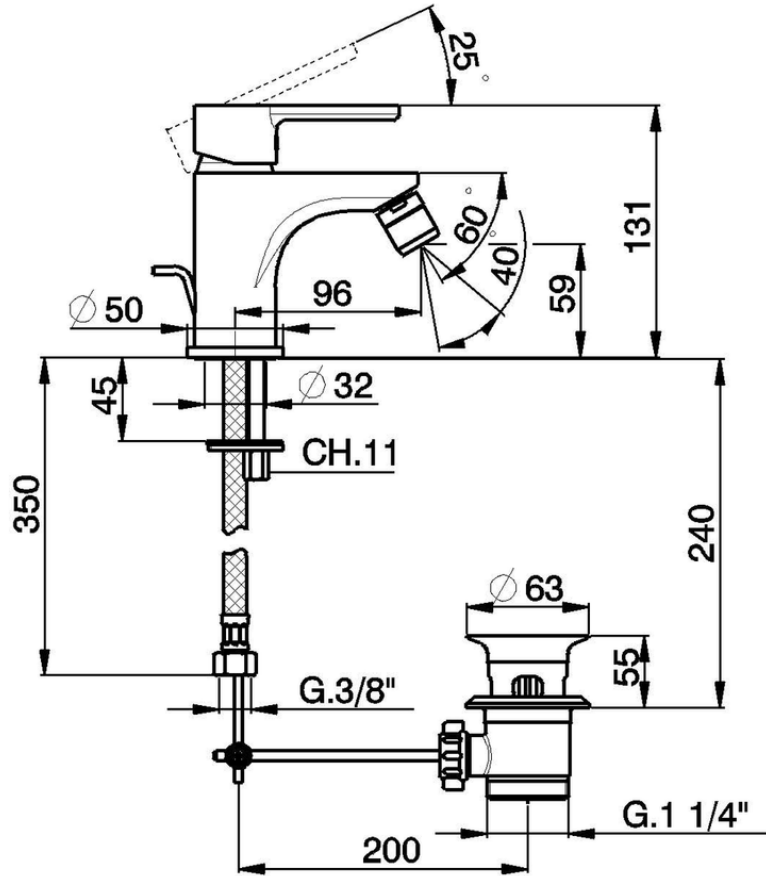

Miscelatore monocomando bidet H2_H2000550

H2000550

<https://huberitalia.com/miscelatore-monocomando-bidet-h2-h2000550>

2024-11-21