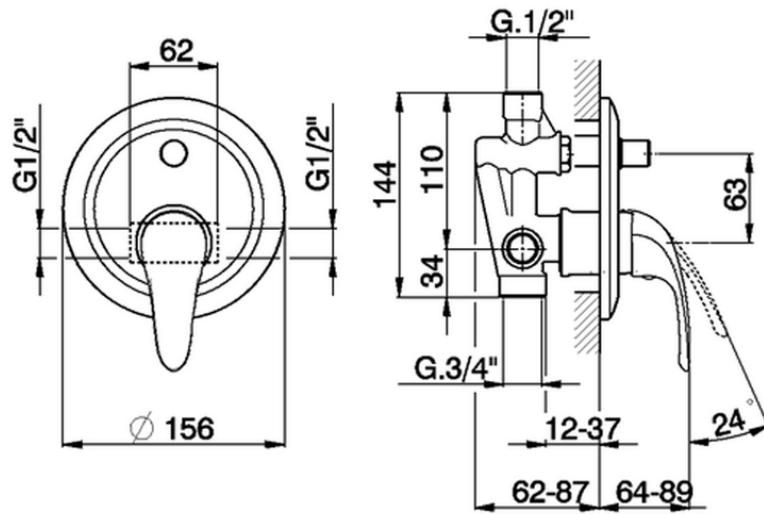

Miscelatore monocomando vasca-doccia incasso NORMA\_NM000210

NM000210

<https://huberitalia.com/miscelatore-monocomando-vasca-doccia-incasso-norma-nm000210>

2024-11-21