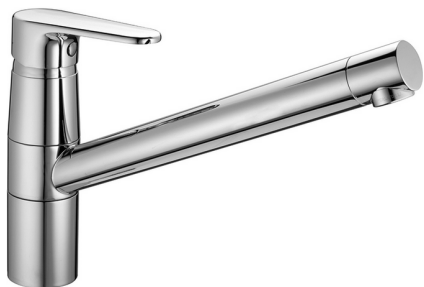

## Miscelatore monocomando lavello KITCHEN\_AH002580

MODELLO **AH002580**

Miscelatore monocomando lavello, bocca girevole, flex inox G.3/8"

### FINITURE DISPONIBILI

-  **21** 21 Cromo
-  **2F** 2F Nichel Spazzolato
-  **40** 40 Nero Opaco

### CARATTERISTICHE

Ricambio Cartuccia **ZZ95409000**

**Cartuccia Monocomando 35 mm**

2025-03-13