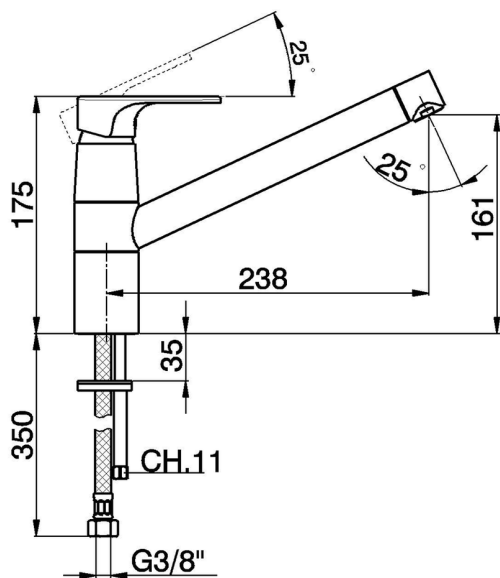

## Miscelatore monocomando lavello KITCHEN\_AH002580

MODELLO **AH002580**

Miscelatore monocomando lavello, bocca girevole, flex inox G.3/8"

### CARATTERISTICHE

Ricambio Cartuccia **ZZ95409000**

**Cartuccia Monocomando 35 mm**

2025-03-13