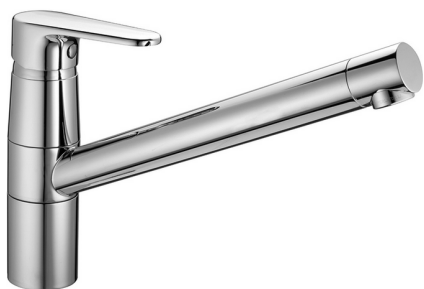

## Miscelatore monocomando lavello KITCHEN\_AH002580

MODELLO **AH002580**

Miscelatore monocomando lavello, bocca girevole, flex inox G.3/8"

FINITURE DISPONIBILI

-  **21** 21 Cromo
-  **2F** 2F Nichel Spazzolato
-  **40** 40 Nero Opaco

CARATTERISTICHE

Ricambio Cartuccia **ZZ95409000**

**Cartuccia Monocomando 35 mm**

2025-04-15