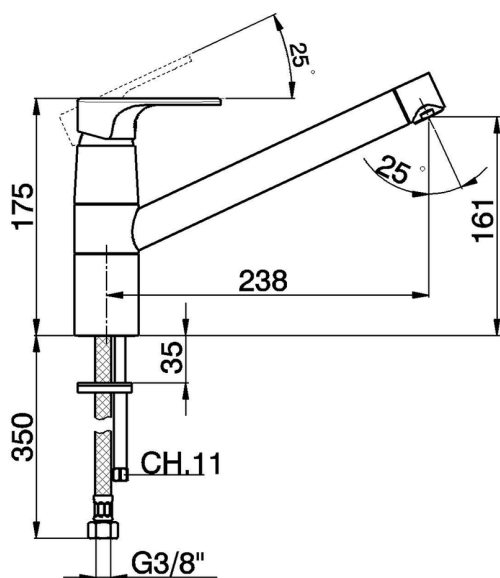

## Miscelatore monocomando lavello KITCHEN\_AH002580

MODELLO **AH002580**

Miscelatore monocomando lavello, bocca girevole, flex inox G.3/8"

FINITURE DISPONIBILI

-  **21** 21 Cromo
-  **2F** 2F Nichel Spazzolato
-  **40** 40 Nero Opaco

CARATTERISTICHE

Ricambio Cartuccia **ZZ95409000**

**Cartuccia Monocomando 35 mm**

2025-04-15