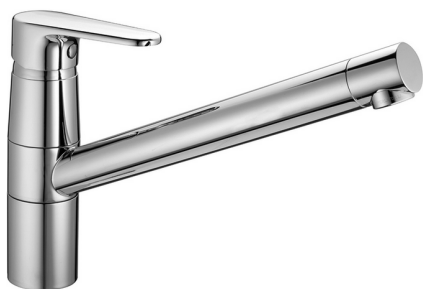

Miscelatore monocomando lavello KITCHEN_AH002580

MODELLO **AH002580**

Miscelatore monocomando lavello, bocca girevole, flex inox G.3/8"

FINITURE DISPONIBILI

-  **21** 21 Cromo
-  **2F** 2F Nichel Spazzolato
-  **40** 40 Nero Opaco

CARATTERISTICHE

Ricambio Cartuccia **ZZ95409000**

Cartuccia Monocomando 35 mm

2025-04-18