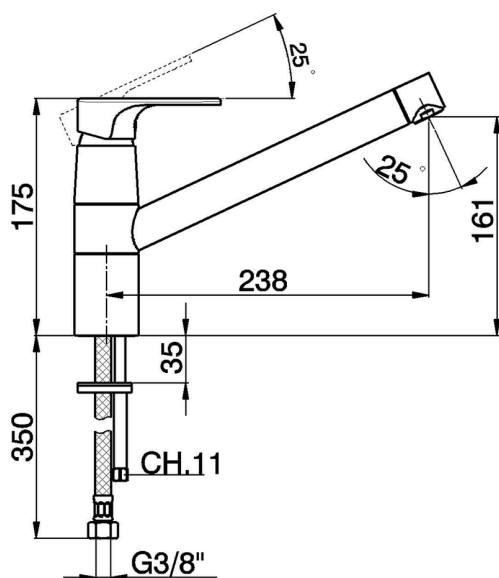

Miscelatore monocomando lavello KITCHEN_AH002580

MODELLO **AH002580**

Miscelatore monocomando lavello, bocca girevole, flex inox G.3/8"

FINITURE DISPONIBILI

-  **21** 21 Cromo
-  **2F** 2F Nichel Spazzolato
-  **40** 40 Nero Opaco

CARATTERISTICHE

Ricambio Cartuccia **ZZ95409000**

Cartuccia Monocomando 35 mm

2025-04-18