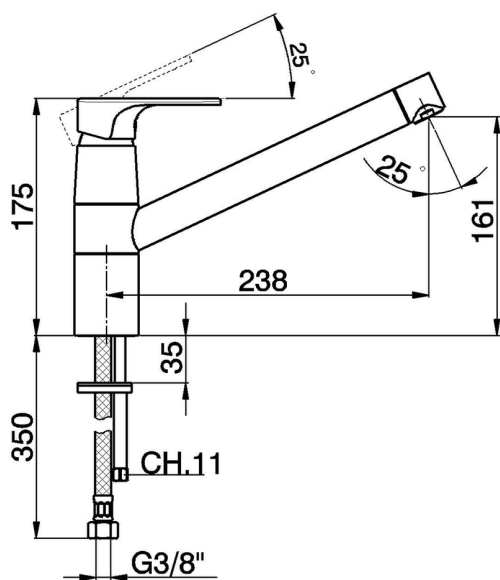

Miscelatore monocomando lavello KITCHEN_AH002580

MODELLO **AH002580**

Miscelatore monocomando lavello, bocca girevole, flex inox G.3/8"

FINITURE DISPONIBILI

-  **21** 21 Cromo
-  **2F** 2F Nichel Spazzolato
-  **40** 40 Nero Opaco

CARATTERISTICHE

Ricambio Cartuccia **ZZ95409000**

Cartuccia Monocomando 35 mm

2025-03-13