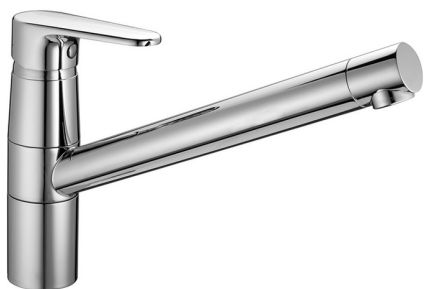

Miscelatore monocomando lavello KITCHEN_AH002580

MODELLO **AH002580**

Miscelatore monocomando lavello, bocca girevole, flex inox G.3/8"

FINITURE DISPONIBILI

-  **21** 21 Cromo
-  **2F** 2F Nichel Spazzolato
-  **40** 40 Nero Opaco

CARATTERISTICHE

Ricambio Cartuccia **ZZ95409000**

Cartuccia Monocomando 35 mm

2025-03-13