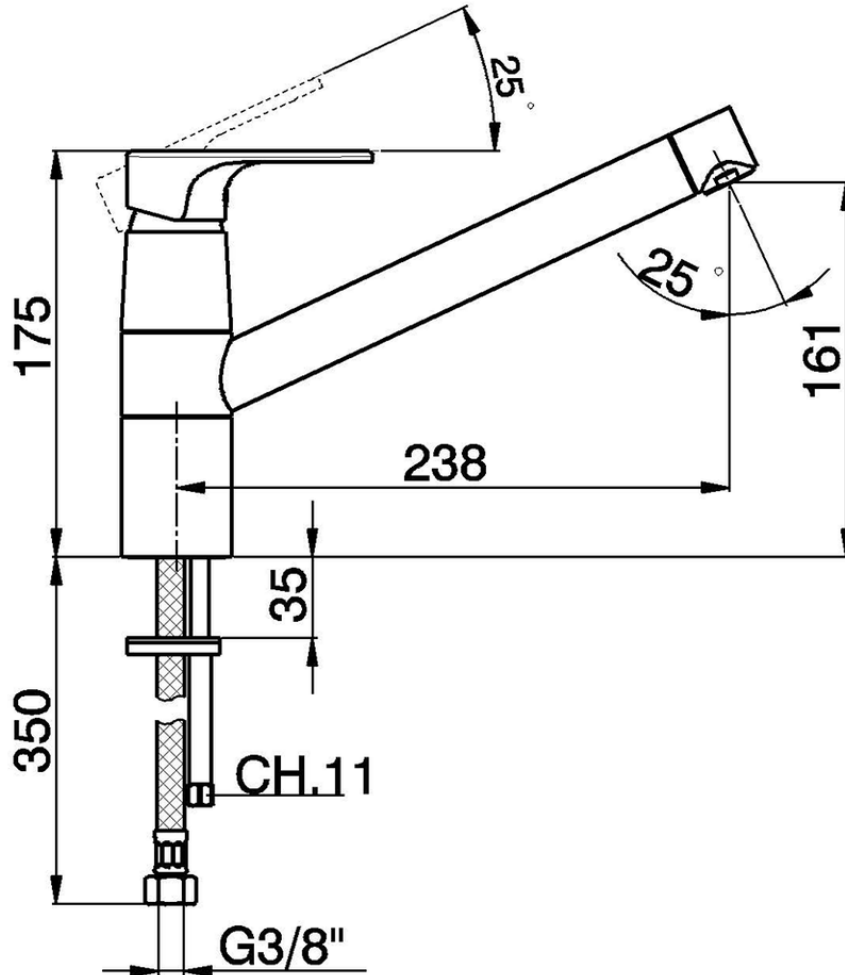

Miscelatore monocomando lavello KITCHEN_AH002580

AH002580

<https://www.huberitalia.com/miscelatore-monocomando-lavello-kitchen-ah002580>

2025-03-13