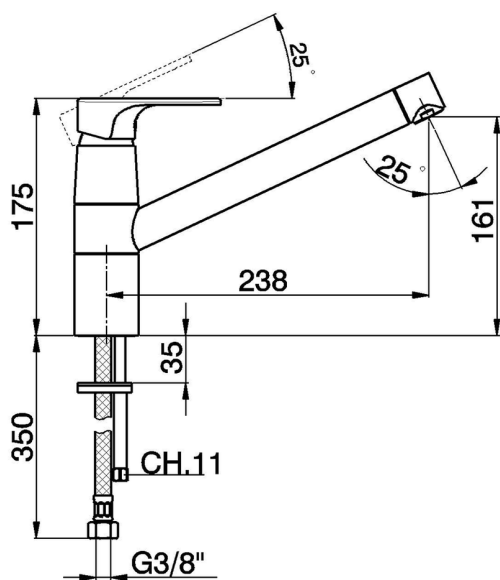

## Miscelatore monocomando lavello KITCHEN\_AH002580

MODELLO **AH002580**

Miscelatore monocomando lavello, bocca girevole, flex inox G.3/8"

### CARATTERISTICHE

Ricambio Cartuccia **ZZ95409000**

**Cartuccia Monocomando 35 mm**

2025-03-14