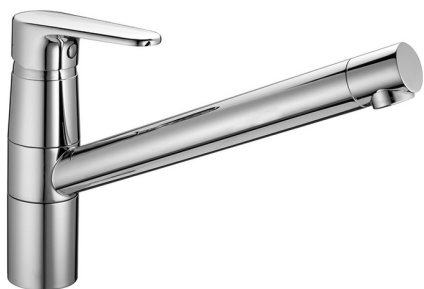

## Miscelatore monocomando lavello KITCHEN\_AH002580

MODELLO **AH002580**

Miscelatore monocomando lavello, bocca girevole, flex inox G.3/8"

### FINITURE DISPONIBILI

-  **21** 21 Cromo
-  **2F** 2F Nichel Spazzolato
-  **40** 40 Nero Opaco

### CARATTERISTICHE

Ricambio Cartuccia **ZZ95409000**

**Cartuccia Monocomando 35 mm**

2025-03-14