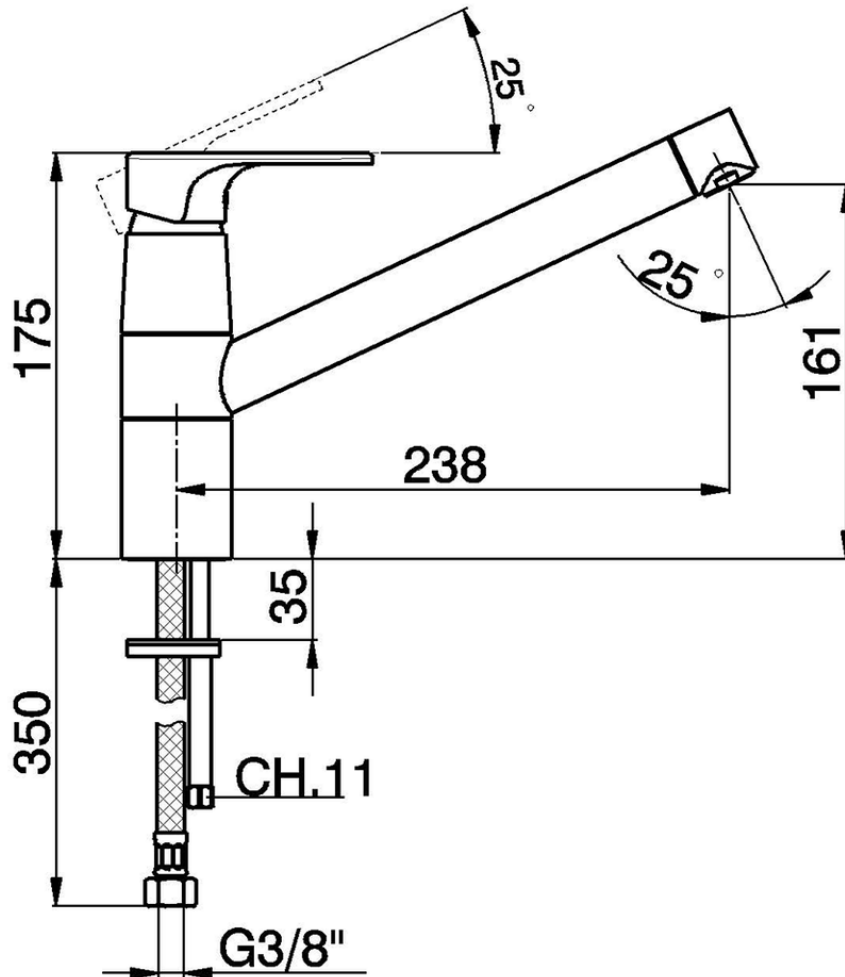

Miscelatore monocomando lavello KITCHEN_AH002580

AH002580

<https://www.huberitalia.com/miscelatore-monocomando-lavello-kitchen-ah002580>

2025-03-14