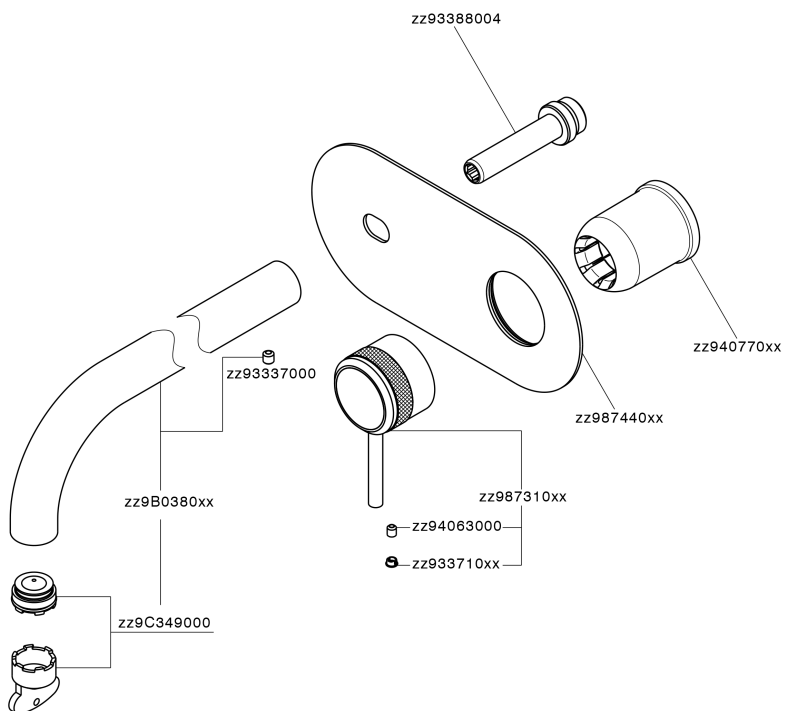

Parte esterna monocomando lavabo a parete CHRONOS_CR00551A

MODELLO **CR00551A**

Parte esterna monocomando lavabo a parete, senza parte incasso, bocca L.200 mm, per art. Easy-Box ZB002450 e art. ZB025510

FINITURE DISPONIBILI

-  **21** 21 Cromo
-  **2F** 2F Nichel Spazzolato
-  **2Q** 2Q Black Titanium

CARATTERISTICHE

Installazione **Incasso**
 Parti Incasso necessarie **ZB002450**

Parte esterna monocomando lavabo a parete CHRONOS_CR00551A

CR00551A

<https://www.huberitalia.com/parte-esterna-monocomando-lavabo-a-parete-chronos-cr00551a>

Parte incasso monocomando lavabo a parete Easy-Box INCASSO_ZB002450

MODELLO **ZB002450**

Parte incasso monocomando lavabo a parete Easy-Box, con scatola di protezione, senza parte esterna

FINITURE DISPONIBILI

CARATTERISTICHE

Incasso **1**
 Ricambio Cartuccia **ZZ95409000**
Cartuccia Monocomando 35 mm

Piastra/Plate/Plaque/Platte/Placa

2-3mm: XX 56-76

10mm: XX 48-68

EcoStop

Con il Dispositivo EcoStop l'apertura dell'acqua avviene con un punto duro al 50% circa della portata. Un fermo a metà apertura, da vincere con una leggera forza solo e soltanto quando ci sia una reale necessità di richiesta d'acqua alla massima portata. Ciò permette di consumare fino al 50% in meno di acqua.