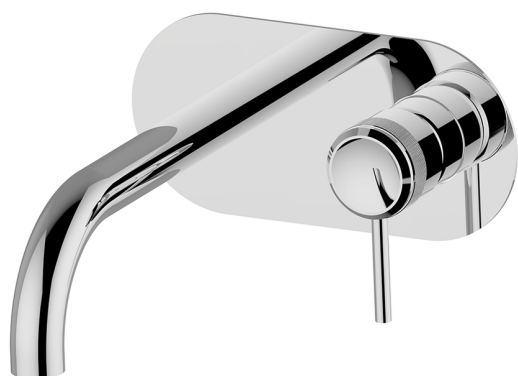

Parte esterna monocomando lavabo a parete CHRONOS_CR00551A

MODELLO **CR00551A**

Parte esterna monocomando lavabo a parete, senza parte incasso, bocca L.200 mm, per art. Easy-Box ZB002450 e art. ZB025510

FINITURE DISPONIBILI

-  **21** 21 Cromo
-  **2F** 2F Nichel Spazzolato
-  **2Q** 2Q Black Titanium

CARATTERISTICHE

Installazione **Incasso**
 Parti Incasso necessarie **ZB002450**

Parte esterna monocomando lavabo a parete CHRONOS_CR00551A

CR00551A

<https://www.huberitalia.com/parte-esterna-monocomando-lavabo-a-parete-chronos-cr00551a>

Parte incasso monocomando lavabo a parete Easy-Box INCASSO_ZB002450

MODELLO **ZB002450**

Parte incasso monocomando lavabo a parete Easy-Box, con scatola di protezione, senza parte esterna

FINITURE DISPONIBILI

CARATTERISTICHE

Incasso **1**
 Ricambio Cartuccia **ZZ95409000**
Cartuccia Monocomando 35 mm

Piastra/Plate/Plaque/Platte/Placa

2-3mm: XX 56-76

10mm: XX 48-68

EcoStop

Con il Dispositivo EcoStop l'apertura dell'acqua avviene con un punto duro al 50% circa della portata. Un fermo a metà apertura, da vincere con una leggera forza solo e soltanto quando ci sia una reale necessità di richiesta d'acqua alla massima portata. Ciò permette di consumare fino al 50% in meno di acqua.