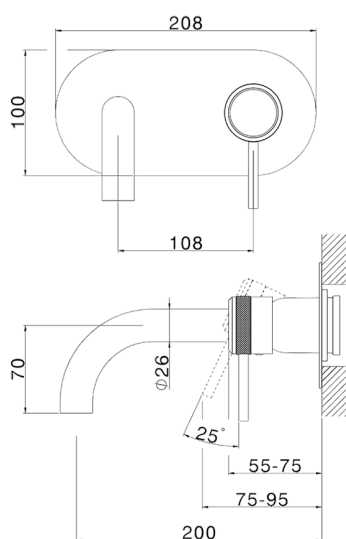

Parte esterna monocomando lavabo a parete CHRONOS_CR00551A

MODELLO **CR00551A**

Parte esterna monocomando lavabo a parete, senza parte incasso, bocca L.200 mm, per art. Easy-Box ZB002450 e art. ZB025510

FINITURE DISPONIBILI

-  **21** 21 Cromo
-  **2F** 2F Nichel Spazzolato
-  **2Q** 2Q Black Titanium

CARATTERISTICHE

Installazione **Incasso**
 Parti Incasso necessarie **ZB002450**

Parte esterna monocomando lavabo a parete CHRONOS_CR00551A

CR00551A

<https://www.huberitalia.com/parte-esterna-monocomando-lavabo-a-parete-chronos-cr00551a>

Parte incasso monocomando lavabo a parete Easy-Box INCASSO_ZB002450

MODELLO **ZB002450**

Parte incasso monocomando lavabo a parete Easy-Box, con scatola di protezione, senza parte esterna

FINITURE DISPONIBILI

CARATTERISTICHE

Incasso **1**
 Ricambio Cartuccia **ZZ95409000**
Cartuccia Monocomando 35 mm

Piastra/Plate/Plaque/Platte/Placa

2-3mm: XX 56-76

10mm: XX 48-68

EcoStop

Con il Dispositivo EcoStop l'apertura dell'acqua avviene con un punto duro al 50% circa della portata. Un fermo a metà apertura, da vincere con una leggera forza solo e soltanto quando ci sia una reale necessità di richiesta d'acqua alla massima portata. Ciò permette di consumare fino al 50% in meno di acqua.