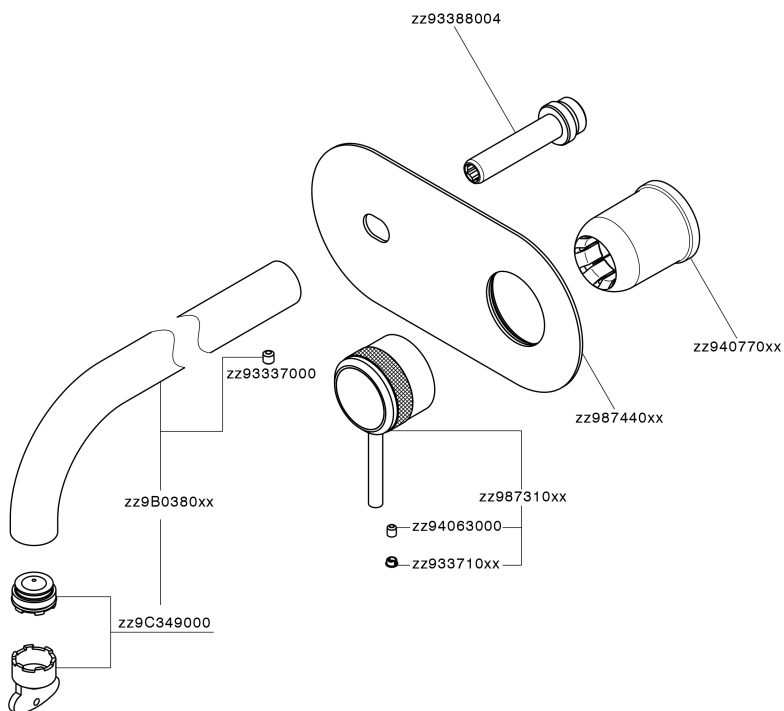

## Parte esterna monocomando lavabo a parete CHRONOS\_CR00551A

CR00551A

<https://www.huberitalia.com/parte-esterna-monocomando-lavabo-a-parete-chronos-cr00551a>

**Parte incasso monocomando lavabo a parete Easy-Box INCASSO\_ZB002450**

ZB002450 <https://www.huberitalia.com/parte-incasso-monocomando-lavabo-a-parete-easy-box-incasso-zb002450>

2024-12-22