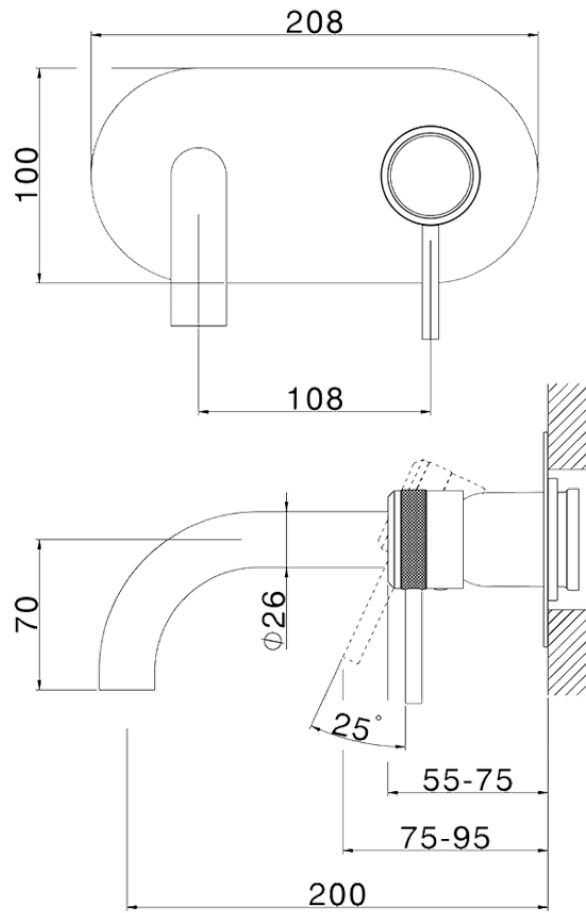

Parte esterna monocomando lavabo a parete CHRONOS\_CR00551A

CR00551A

<https://www.huberitalia.com/parte-esterna-monocomando-lavabo-a-parete-chronos-cr00551a>

Piastra/Plate/Plaque/Platte/Placa

2-3mm: XX 56-76

10mm: XX 48-68