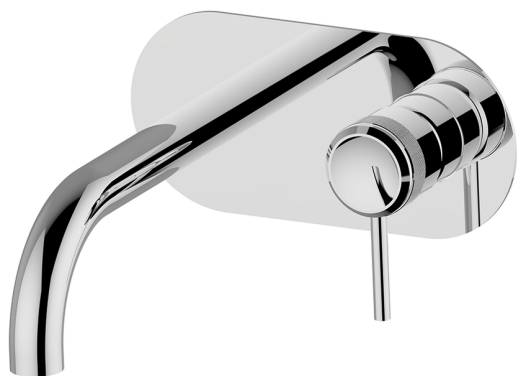

Parte esterna monocomando lavabo a parete CHRONOS_CR00551A

MODELLO **CR00551A**

Parte esterna monocomando lavabo a parete, senza parte incasso, bocca L.200 mm, per art. Easy-Box ZB002450 e art. ZB025510

FINITURE DISPONIBILI

-  **21** 21 Cromo
-  **2F** 2F Nichel Spazzolato
-  **2Q** 2Q Black Titanium

CARATTERISTICHE

Installazione **Incasso**
 Parti Incasso necessarie **ZB002450**

Parte esterna monocomando lavabo a parete CHRONOS_CR00551A

CR00551A

<https://www.huberitalia.com/parte-esterna-monocomando-lavabo-a-parete-chronos-cr00551a>

Parte incasso monocomando lavabo a parete Easy-Box INCASSO_ZB002450

MODELLO **ZB002450**

Parte incasso monocomando lavabo a parete Easy-Box, con scatola di protezione, senza parte esterna

FINITURE DISPONIBILI

CARATTERISTICHE

Incasso **1**
 Ricambio Cartuccia **ZZ95409000**
Cartuccia Monocomando 35 mm

Piastra/Plate/Plaque/Platte/Placa

2-3mm: XX 56-76

10mm: XX 48-68

EcoStop

Con il Dispositivo EcoStop l'apertura dell'acqua avviene con un punto duro al 50% circa della portata. Un fermo a metà apertura, da vincere con una leggera forza solo e soltanto quando ci sia una reale necessità di richiesta d'acqua alla massima portata. Ciò permette di consumare fino al 50% in meno di acqua.