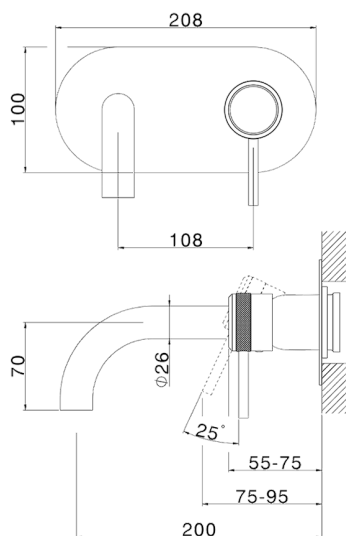

Parte esterna monocomando lavabo a parete CHRONOS_CR00551A

MODELLO **CR00551A**

Parte esterna monocomando lavabo a parete, senza parte incasso, bocca L.200 mm, per art. Easy-Box ZB002450 e art. ZB025510

FINITURE DISPONIBILI

-  **21** 21 Cromo
-  **2F** 2F Nichel Spazzolato
-  **2Q** 2Q Black Titanium

CARATTERISTICHE

Installazione **Incasso**
 Parti Incasso necessarie **ZB002450**

Parte esterna monocomando lavabo a parete CHRONOS_CR00551A

CR00551A

<https://www.huberitalia.com/parte-esterna-monocomando-lavabo-a-parete-chronos-cr00551a>

Parte incasso monocomando lavabo a parete Easy-Box INCASSO_ZB002450

MODELLO **ZB002450**

Parte incasso monocomando lavabo a parete Easy-Box, con scatola di protezione, senza parte esterna

FINITURE DISPONIBILI

CARATTERISTICHE

Incasso **1**
 Ricambio Cartuccia **ZZ95409000**
Cartuccia Monocomando 35 mm

Piastra/Plate/Plaque/Platte/Placa

2-3mm: XX 56-76

10mm: XX 48-68

EcoStop

Con il Dispositivo EcoStop l'apertura dell'acqua avviene con un punto duro al 50% circa della portata. Un fermo a metà apertura, da vincere con una leggera forza solo e soltanto quando ci sia una reale necessità di richiesta d'acqua alla massima portata. Ciò permette di consumare fino al 50% in meno di acqua.