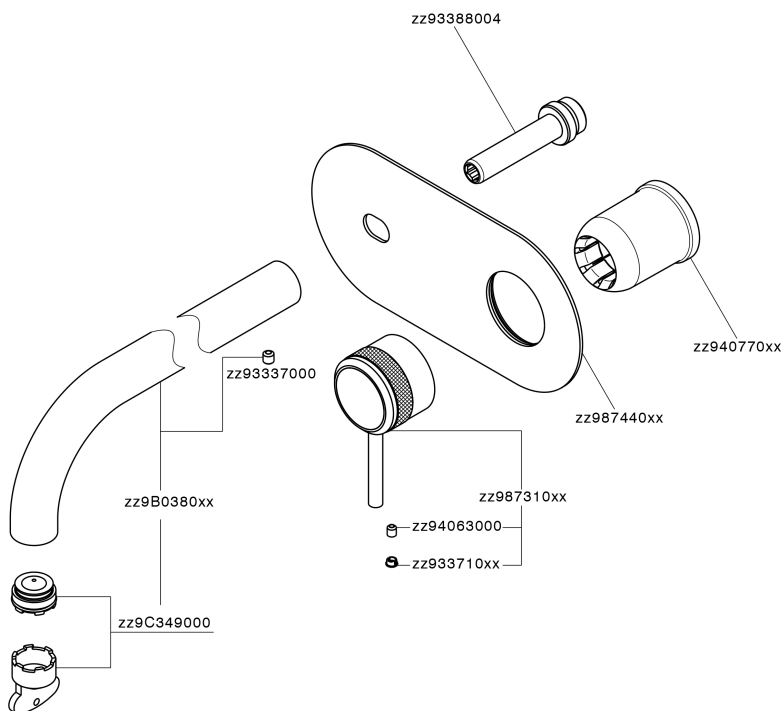

Parte esterna monocomando lavabo a parete CHRONOS_CR00551A

MODELLO **CR00551A**

Parte esterna monocomando lavabo a parete, senza parte incasso, bocca L.200 mm, per art. Easy-Box ZB002450 e art. ZB025510

FINITURE DISPONIBILI

-  **21** 21 Cromo
-  **2F** 2F Nichel Spazzolato
-  **2Q** 2Q Black Titanium

CARATTERISTICHE

Installazione **Incasso**
 Parti Incasso necessarie **ZB002450**

Parte esterna monocomando lavabo a parete CHRONOS_CR00551A

CR00551A

<https://www.huberitalia.com/parte-esterna-monocomando-lavabo-a-parete-chronos-cr00551a>

Parte incasso monocomando lavabo a parete Easy-Box INCASSO_ZB002450

MODELLO **ZB002450**

Parte incasso monocomando lavabo a parete Easy-Box, con scatola di protezione, senza parte esterna

FINITURE DISPONIBILI

CARATTERISTICHE

Incasso **1**
 Ricambio Cartuccia **ZZ95409000**
Cartuccia Monocomando 35 mm

Piastra/Plate/Plaque/Platte/Placa

2-3mm: XX 56-76

10mm: XX 48-68

EcoStop

Con il Dispositivo EcoStop l'apertura dell'acqua avviene con un punto duro al 50% circa della portata. Un fermo a metà apertura, da vincere con una leggera forza solo e soltanto quando ci sia una reale necessità di richiesta d'acqua alla massima portata. Ciò permette di consumare fino al 50% in meno di acqua.