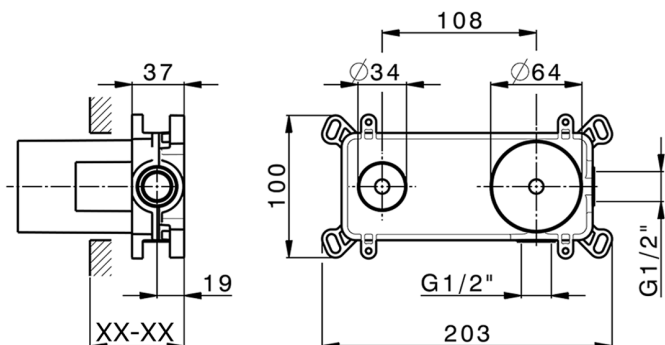

Parte esterna monocomando lavabo a parete CHRONOS_CR00551A

MODELLO **CR00551A**

Parte esterna monocomando lavabo a parete, senza parte incasso, bocca L.200 mm, per art. Easy-Box ZB002450 e art. ZB025510

CR00551A

<https://www.huberitalia.com/parte-esterna-monocomando-lavabo-a-parete-chronos-cr00551a>

Parte incasso monocomando lavabo a parete Easy-Box INCASSO_ZB002450

MODELLO **ZB002450**

Parte incasso monocomando lavabo a parete Easy-Box, con scatola di protezione, senza parte esterna

FINITURE DISPONIBILI

CARATTERISTICHE

Incasso **1**
 Ricambio Cartuccia **ZZ95409000**
Cartuccia Monocomando 35 mm

Piastra/Plate/Plaque/Platte/Placa

2-3mm: XX 56-76

10mm: XX 48-68

EcoStop

Con il Dispositivo EcoStop l'apertura dell'acqua avviene con un punto duro al 50% circa della portata. Un fermo a metà apertura, da vincere con una leggera forza solo e soltanto quando ci sia una reale necessità di richiesta d'acqua alla massima portata. Ciò permette di consumare fino al 50% in meno di acqua.