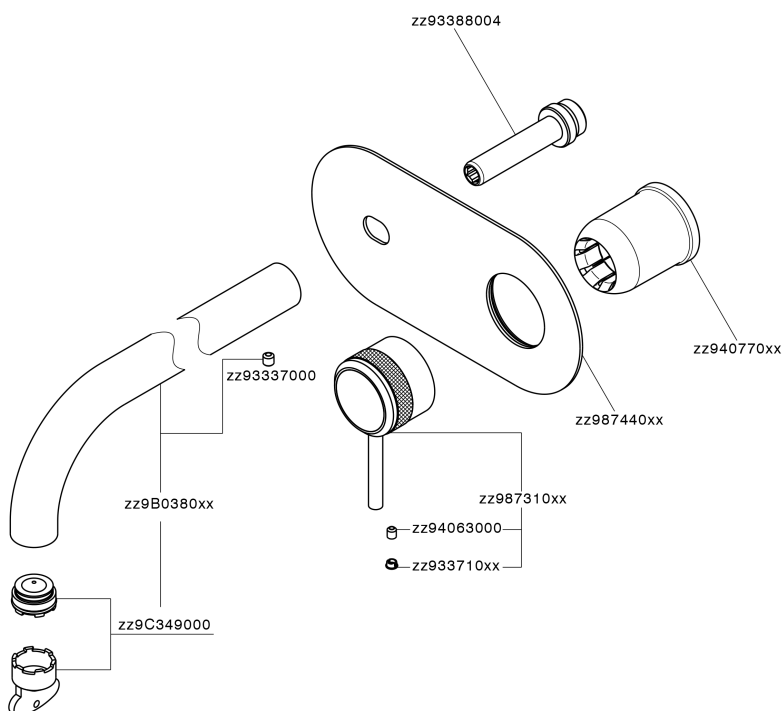

## Parte esterna monocomando lavabo a parete CHRONOS\_CR00551A

CR00551A

<https://www.huberitalia.com/parte-esterna-monocomando-lavabo-a-parete-chronos-cr00551a>

Parte incasso monocomando lavabo a parete Easy-Box INCASSO\_ZB002450

ZB002450 <https://www.huberitalia.com/parte-incasso-monocomando-lavabo-a-parete-easy-box-incasso-zb002450>

2024-12-22