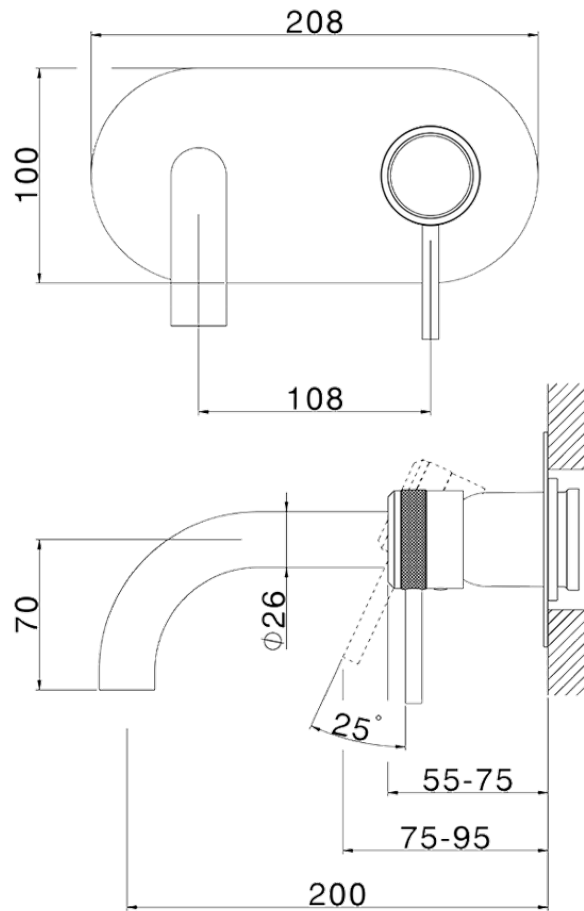

Parte esterna monocomando lavabo a parete CHRONOS_CR00551A

CR00551A

<https://www.huberitalia.com/parte-esterna-monocomando-lavabo-a-parete-chronos-cr00551a>

Piastra/Plate/Plaque/Platte/Placa

2-3mm: XX 56-76

10mm: XX 48-68