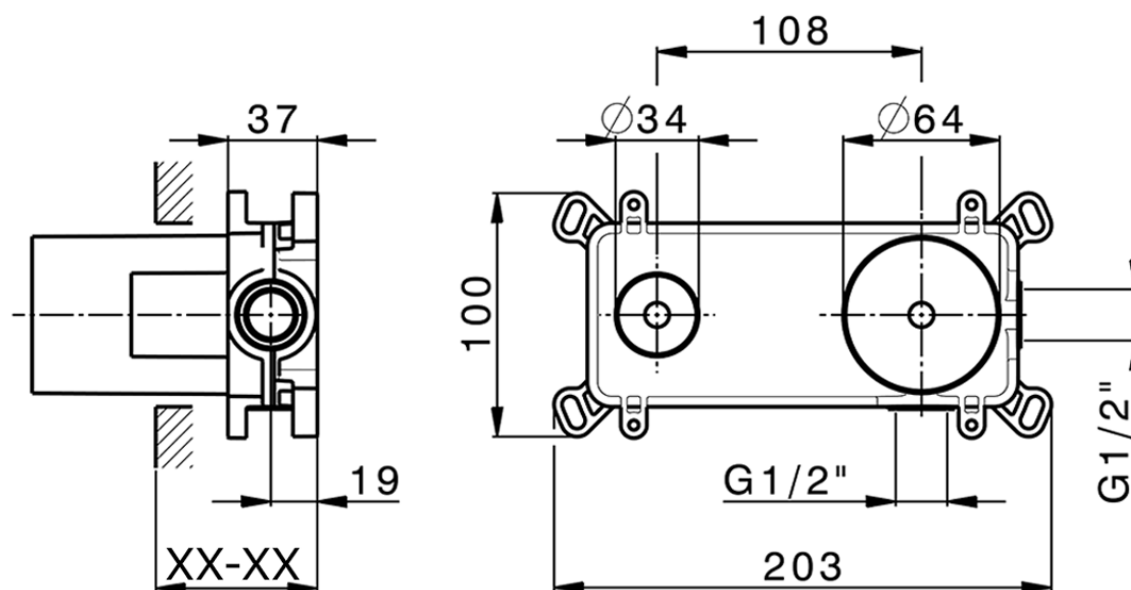

Parte esterna monocomando lavabo a parete CHRONOS_CR00551A

CR00551A

<https://www.huberitalia.com/parte-esterna-monocomando-lavabo-a-parete-chronos-cr00551a>

Piastra/Plate/Plaque/Platte/Placa

2-3mm: XX 56-76

10mm: XX 48-68