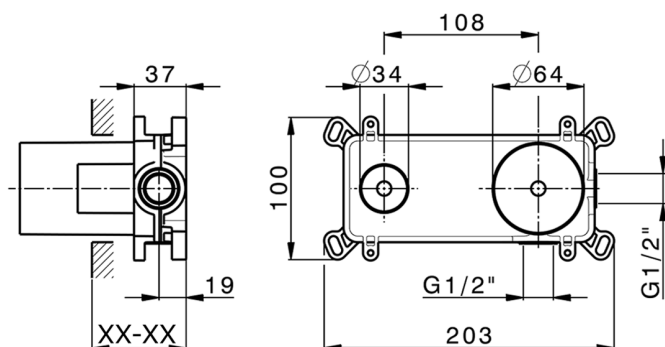

Parte esterna monocomando lavabo a parete CHRONOS_CR00551A

MODELLO **CR00551A**

Parte esterna monocomando lavabo a parete, senza parte incasso, bocca L.200 mm, per art. Easy-Box ZB002450 e art. ZB025510

CR00551A

<https://huberitalia.com/parte-esterna-monocomando-lavabo-a-parete-chronos-cr00551a>

Parte incasso monocomando lavabo a parete Easy-Box INCASSO_ZB002450

MODELLO **ZB002450**

Parte incasso monocomando lavabo a parete Easy-Box, con scatola di protezione, senza parte esterna

FINITURE DISPONIBILI

04 04 Senza Finitura

CARATTERISTICHE

Incasso **1**

Ricambio Cartuccia **ZZ95409000**

Cartuccia Monocomando 35 mm

Piastra/Plate/Plaque/Platte/Placa

2-3mm: XX 56-76

10mm: XX 48-68

EcoStop

Con il Dispositivo EcoStop l'apertura dell'acqua avviene con un punto duro al 50% circa della portata. Un fermo a metà apertura, da vincere con una leggera forza solo e soltanto quando ci sia una reale necessità di richiesta d'acqua alla massima portata. Ciò permette di consumare fino al 50% in meno di acqua.