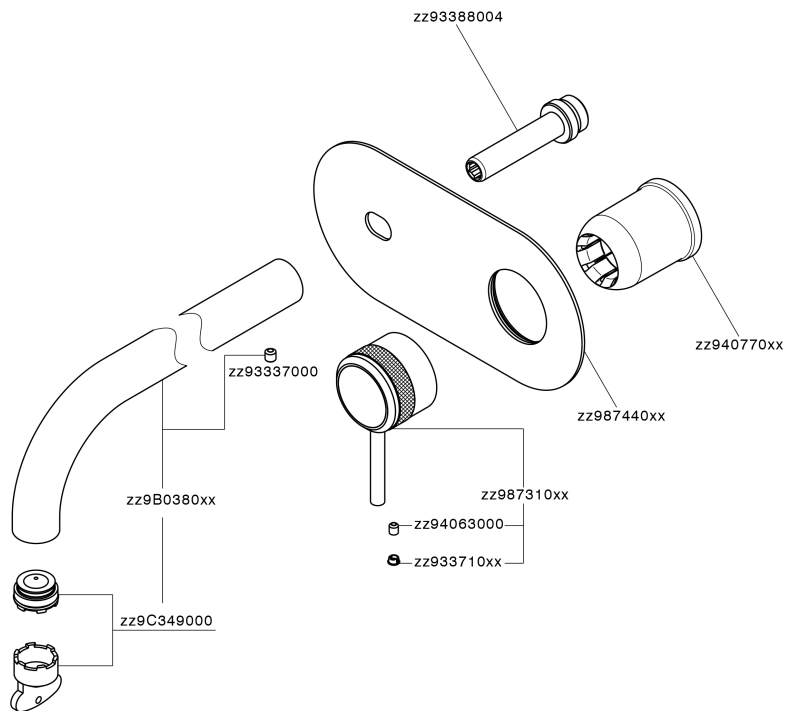

Parte esterna monocomando lavabo a parete CHRONOS_CR00551A

MODELLO **CR00551A**

Parte esterna monocomando lavabo a parete, senza parte incasso, bocca L.200 mm, per art. Easy-Box ZB002450 e art. ZB025510

FINITURE DISPONIBILI

-  **21** 21 Cromo
-  **2F** 2F Nichel Spazzolato
-  **2Q** 2Q Black Titanium

CARATTERISTICHE

Installazione **Incasso**
 Parti Incasso necessarie **ZB002450**

Parte esterna monocomando lavabo a parete CHRONOS_CR00551A

CR00551A

<https://huberitalia.com/parte-esterna-monocomando-lavabo-a-parete-chronos-cr00551a>

Parte incasso monocomando lavabo a parete Easy-Box INCASSO_ZB002450

MODELLO **ZB002450**

Parte incasso monocomando lavabo a parete Easy-Box, con scatola di protezione, senza parte esterna

10mm: XX 48-68

EcoStop

Con il Dispositivo EcoStop l'apertura dell'acqua avviene con un punto duro al 50% circa della portata. Un fermo a metà apertura, da vincere con una leggera forza solo e soltanto quando ci sia una reale necessità di richiesta d'acqua alla massima portata. Ciò permette di consumare fino al 50% in meno di acqua.