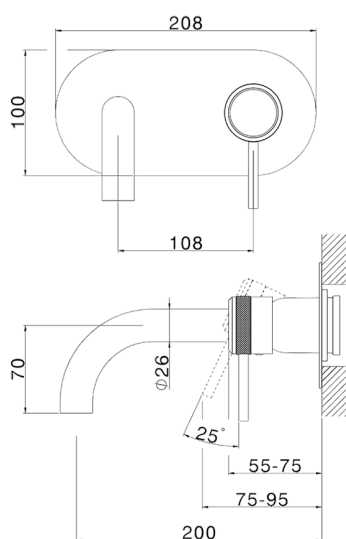

Parte esterna monocomando lavabo a parete CHRONOS_CR00551A

MODELLO **CR00551A**

Parte esterna monocomando lavabo a parete, senza parte incasso, bocca L.200 mm, per art. Easy-Box ZB002450 e art. ZB025510

FINITURE DISPONIBILI

-  **21** 21 Cromo
-  **2F** 2F Nichel Spazzolato
-  **2Q** 2Q Black Titanium

CARATTERISTICHE

Installazione **Incasso**
 Parti Incasso necessarie **ZB002450**

Parte esterna monocomando lavabo a parete CHRONOS_CR00551A

CR00551A

<https://huberitalia.com/parte-esterna-monocomando-lavabo-a-parete-chronos-cr00551a>

Parte incasso monocomando lavabo a parete Easy-Box INCASSO_ZB002450

MODELLO **ZB002450**

Parte incasso monocomando lavabo a parete Easy-Box, con scatola di protezione, senza parte esterna

10mm: XX 48-68

EcoStop

Con il Dispositivo EcoStop l'apertura dell'acqua avviene con un punto duro al 50% circa della portata. Un fermo a metà apertura, da vincere con una leggera forza solo e soltanto quando ci sia una reale necessità di richiesta d'acqua alla massima portata. Ciò permette di consumare fino al 50% in meno di acqua.