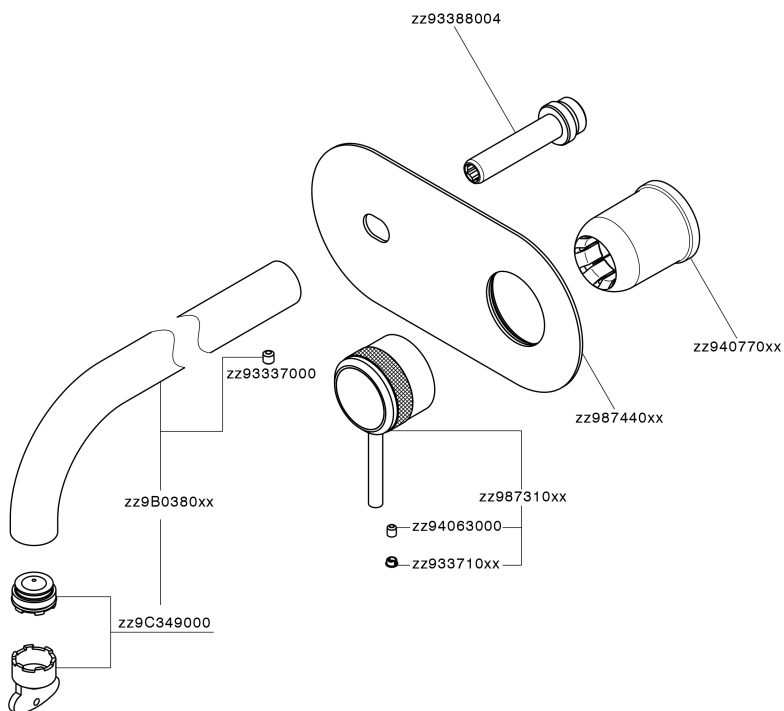

Parte esterna monocomando lavabo a parete CHRONOS_CR00551A

CR00551A

<https://www.huberitalia.com/parte-esterna-monocomando-lavabo-a-parete-chronos-cr00551a>

Parte incasso monocomando lavabo a parete Easy-Box INCASSO_ZB002450

ZB002450 <https://www.huberitalia.com/parte-incasso-monocomando-lavabo-a-parete-easy-box-incasso-zb002450>

2025-01-21