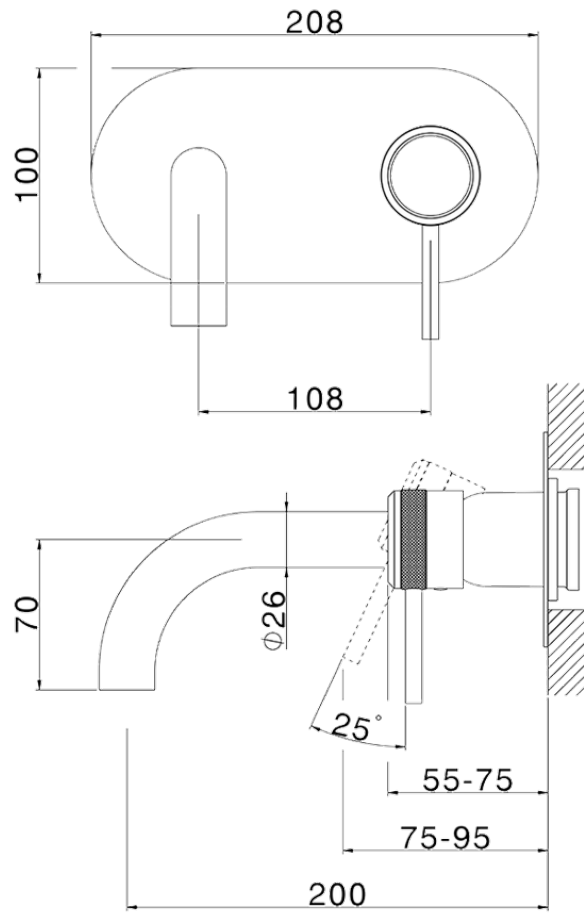

Parte esterna monocomando lavabo a parete CHRONOS_CR00551A

CR00551A

<https://huberitalia.com/parte-esterna-monocomando-lavabo-a-parete-chronos-cr00551a>

Piastra/Plate/Plaque/Platte/Placa

2-3mm: XX 56-76

10mm: XX 48-68