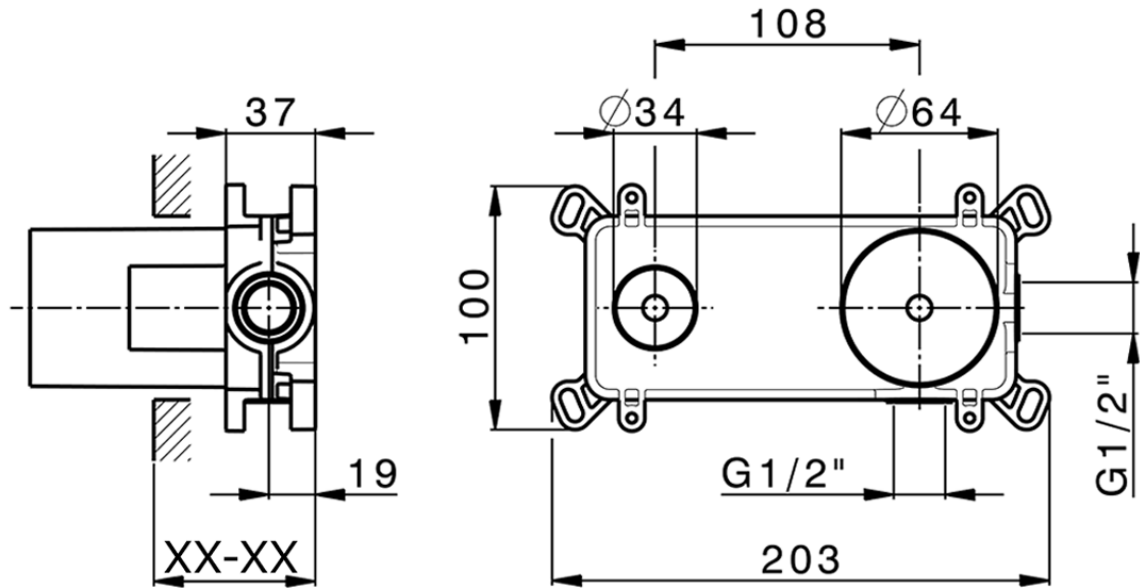

Parte esterna monocomando lavabo a parete CHRONOS_CR00551A

CR00551A

<https://huberitalia.com/parte-esterna-monocomando-lavabo-a-parete-chronos-cr00551a>

Piastra/Plate/Plaque/Platte/Placa

2-3mm: XX 56-76

10mm: XX 48-68