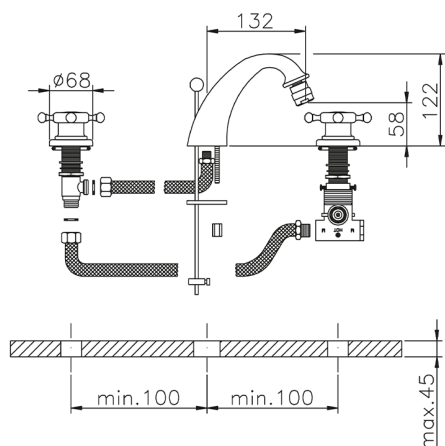

## Miscelatore termostatico bidet THERMO\_VTT73010

MODELLO **VTT73010**

Miscelatore termostatico bidet, con scarico automatico 1"1/4

FINITURE DISPONIBILI

-  **21** 21 Cromo
-  **2W** 2W Oro Spazzolato
-  **27** 27 Vecchio Bronzo
-  **2A** 2A Nichel Satinato Spazzolato
-  **2G** 2G Oro Antico

CARATTERISTICHE

Ricambio Cartuccia **24.04A.PP**

**Cartuccia Termostatica Plus P 8X20**