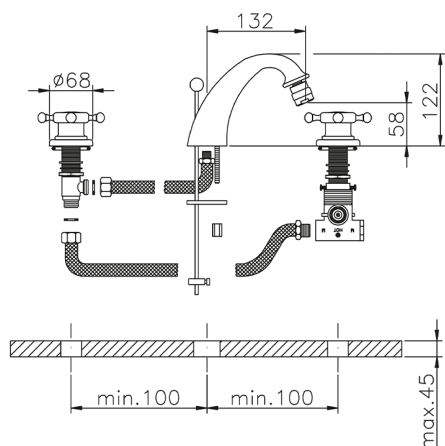

Miscelatore termostatico bidet THERMO_VTT73010

MODELLO **VTT73010**

Miscelatore termostatico bidet, con scarico automatico 1"1/4

FINITURE DISPONIBILI

-  **21** 21 Cromo
-  **2W** 2W Oro Spazzolato
-  **27** 27 Vecchio Bronzo
-  **2A** 2A Nichel Satinato Spazzolato
-  **2G** 2G Oro Antico

CARATTERISTICHE

Ricambio Cartuccia **24.04A.PP**

Cartuccia Termostatica Plus P 8X20

Termostatico

Il Termostatico Huber è il tuo personale gestore dell'acqua che ti aiuta a gestire e controllare acqua ed energia senza sprechi.