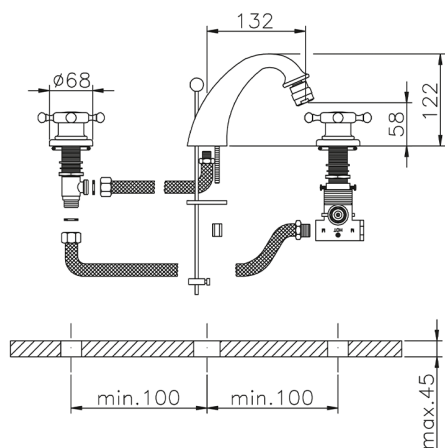

Miscelatore termostatico bidet THERMO_VTT73010

MODELLO **VTT73010**

Miscelatore termostatico bidet, con scarico automatico 1"1/4

FINITURE DISPONIBILI

-  **21** 21 Cromo
-  **2W** 2W Oro Spazzolato
-  **27** 27 Vecchio Bronzo
-  **2A** 2A Nichel Satinato Spazzolato
-  **2G** 2G Oro Antico

CARATTERISTICHE

Ricambio Cartuccia **24.04A.PP**

Cartuccia Termostatica Plus P 8X20

Termostatico

Il Termostatico Huber è il tuo personale gestore dell'acqua che ti aiuta a gestire e controllare acqua ed energia senza sprechi.