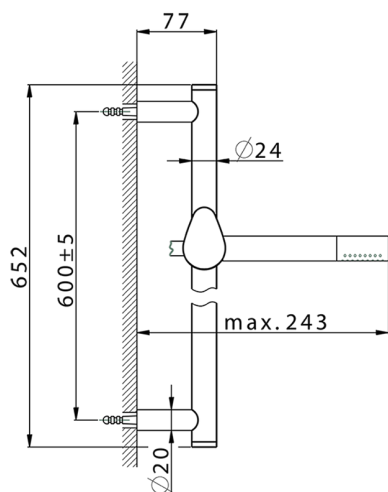

CARATTERISTICHE

2025-02-05