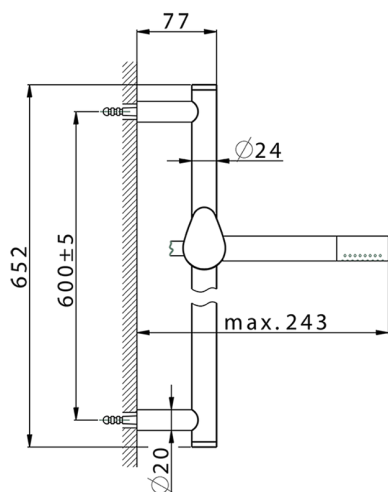

CARATTERISTICHE

2025-01-05