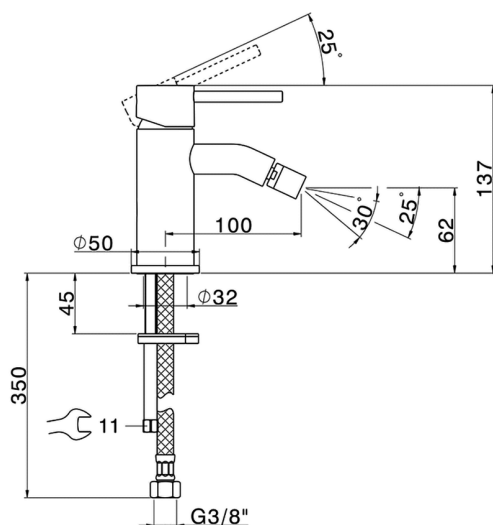

Miscelatore monocomando bidet K2_K2000560

MODELLO **K2000560**

Miscelatore monocomando bidet, senza scarico, flex inox G.3/8"

FINITURE DISPONIBILI

-  **21** 21 Cromo
-  **26** 26 Vecchio Rame
-  **2F** 2F Nichel Spazzolato
-  **2W** 2W Oro Spazzolato
-  **40** 40 Nero Opaco
-  **4Q** 4Q Bianco Opaco

CARATTERISTICHE

Ricambio Cartuccia **ZZ99672000**

Cartuccia Monocomando 35 mm

EcoStop

Con il Dispositivo EcoStop l'apertura dell'acqua avviene con un punto duro al 50% circa della portata. Un fermo a metà apertura, da vincere con una leggera forza solo e soltanto quando ci sia una reale necessità di richiesta d'acqua alla massima portata. Ciò permette di consumare fino al 50% in meno di acqua.