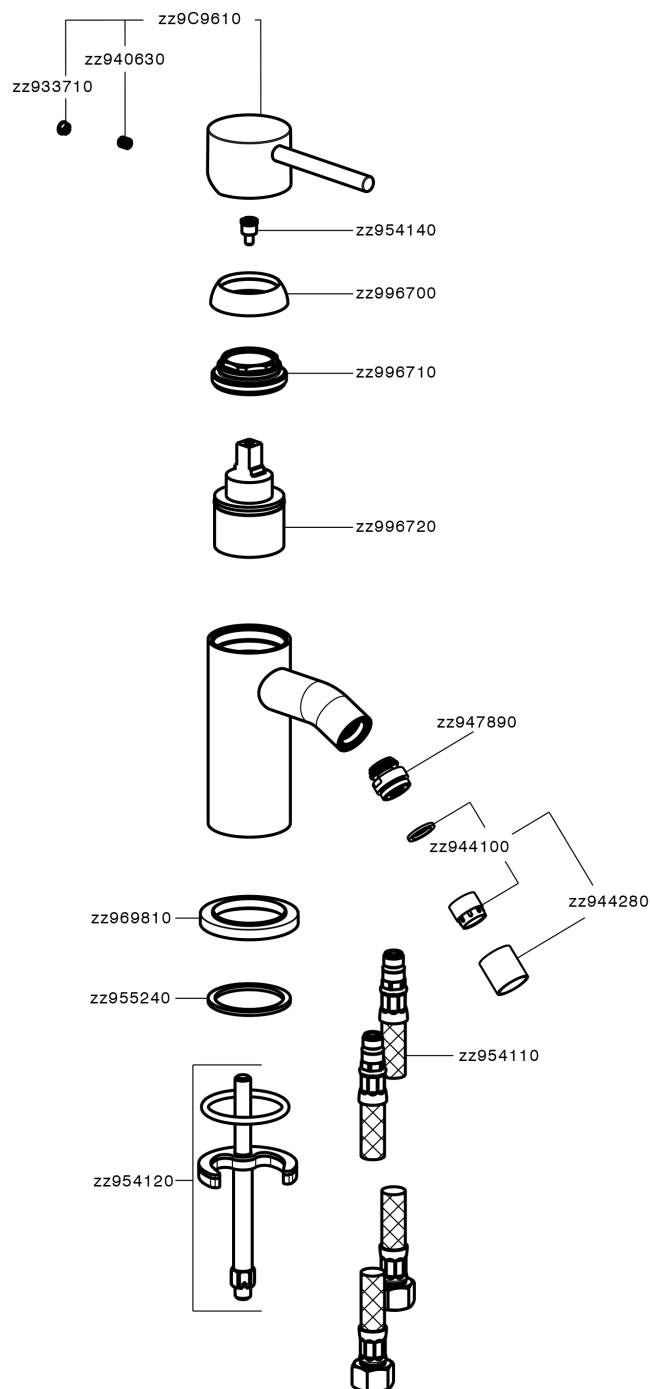

Miscelatore monocomando bidet K2_K2000560

MODELLO **K2000560**

Miscelatore monocomando bidet, senza scarico, flex inox G.3/8"

FINITURE DISPONIBILI

-  **21** 21 Cromo
-  **26** 26 Vecchio Rame
-  **2F** 2F Nichel Spazzolato
-  **2W** 2W Oro Spazzolato
-  **40** 40 Nero Opaco
-  **4Q** 4Q Bianco Opaco

CARATTERISTICHE

Ricambio Cartuccia **ZZ99672000**

Cartuccia Monocomando 35 mm

EcoStop

Con il Dispositivo EcoStop l'apertura dell'acqua avviene con un punto duro al 50% circa della portata. Un fermo a metà apertura, da vincere con una leggera forza solo e soltanto quando ci sia una reale necessità di richiesta d'acqua alla massima portata. Ciò permette di consumare fino al 50% in meno di acqua.

Miscelatore monocomando bidet K2_K2000560

K2000560

<https://www.huberitalia.com/miscelatore-monocomando-bidet-k2-k2000560>

2024-12-25