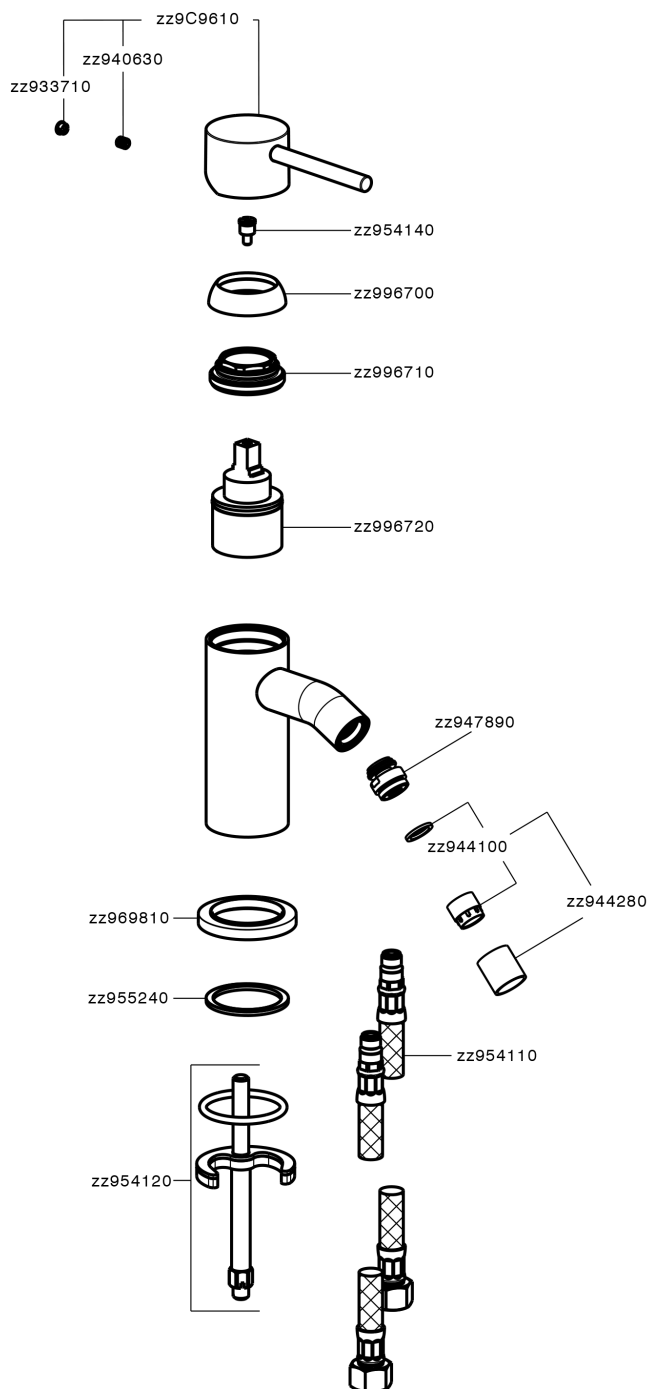

Miscelatore monocomando bidet K2_K2000560

K2000560

<https://www.huberitalia.com/miscelatore-monocomando-bidet-k2-k2000560>

2024-12-25