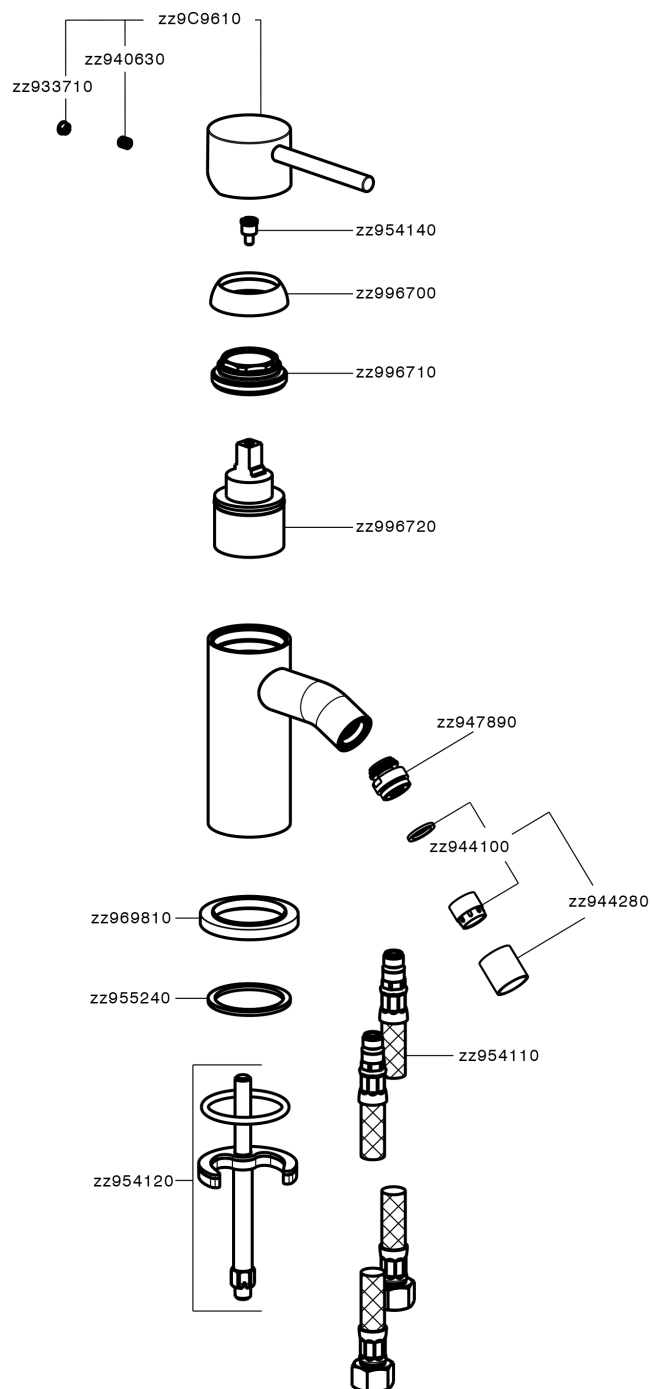

Miscelatore monocomando bidet K2_K2000560

MODELLO **K2000560**

Miscelatore monocomando bidet, senza scarico, flex inox G.3/8"

FINITURE DISPONIBILI

-  **21** 21 Cromo
-  **26** 26 Vecchio Rame
-  **2F** 2F Nichel Spazzolato
-  **2W** 2W Oro Spazzolato
-  **40** 40 Nero Opaco
-  **4Q** 4Q Bianco Opaco

CARATTERISTICHE

Ricambio Cartuccia **ZZ99672000**

Cartuccia Monocomando 35 mm

EcoStop

Con il Dispositivo EcoStop l'apertura dell'acqua avviene con un punto duro al 50% circa della portata. Un fermo a metà apertura, da vincere con una leggera forza solo e soltanto quando ci sia una reale necessità di richiesta d'acqua alla massima portata. Ciò permette di consumare fino al 50% in meno di acqua.

Miscelatore monocomando bidet K2_K2000560

K2000560

<https://www.huberitalia.com/miscelatore-monocomando-bidet-k2-k2000560>

2025-01-30