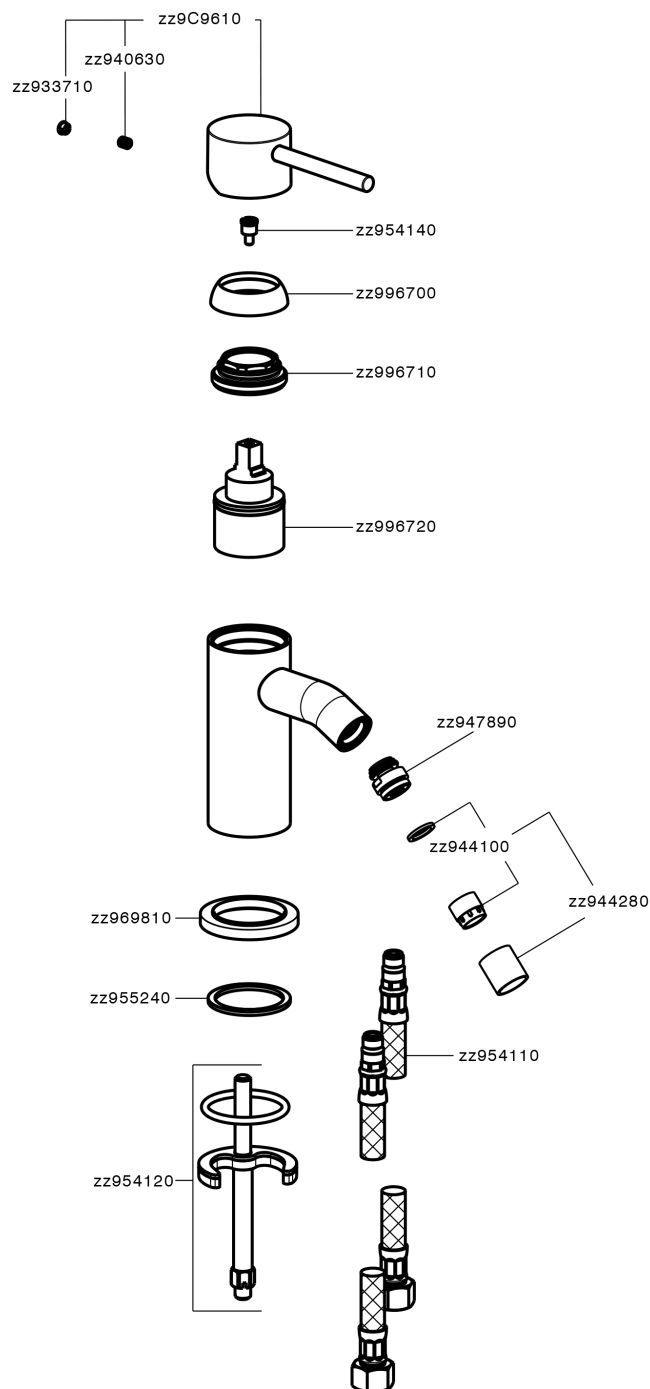

## Miscelatore monocomando bidet K2\_K2000560

K2000560

<https://www.huberitalia.com/miscelatore-monocomando-bidet-k2-k2000560>

2024-12-22