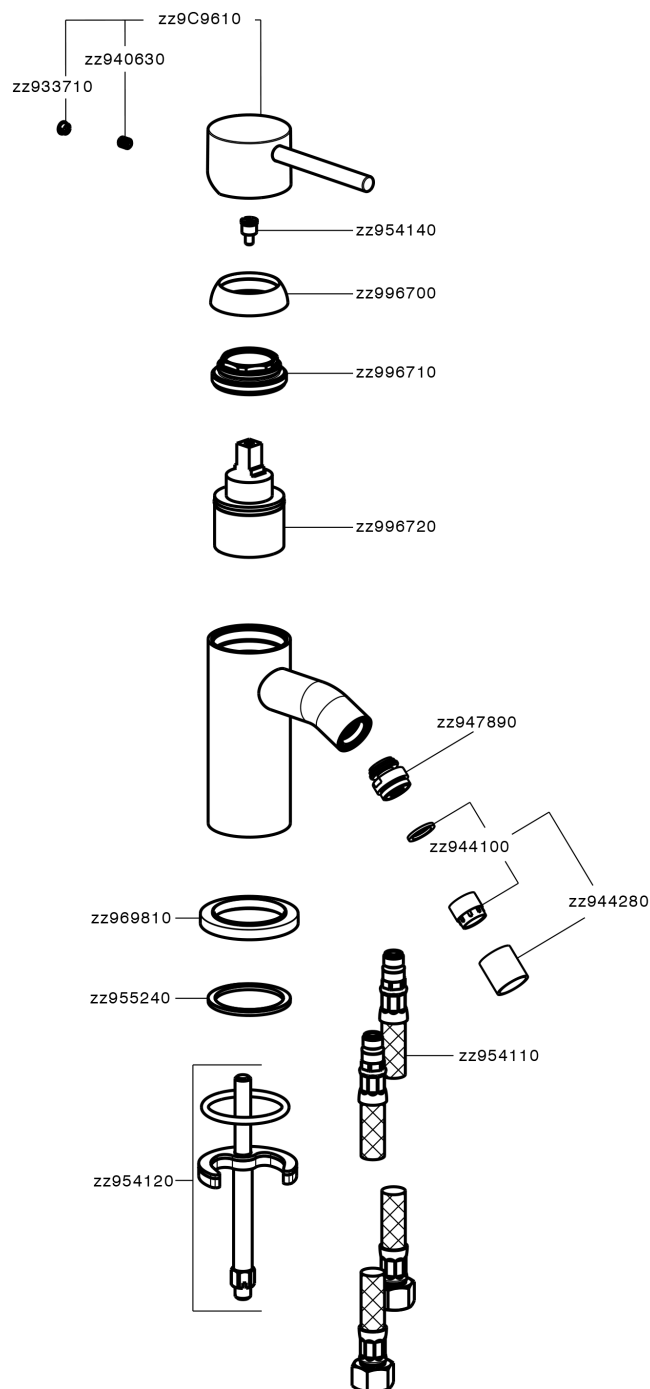

## Miscelatore monocomando bidet K2\_K2000560

K2000560

<https://www.huberitalia.com/miscelatore-monocomando-bidet-k2-k2000560>

2025-01-30