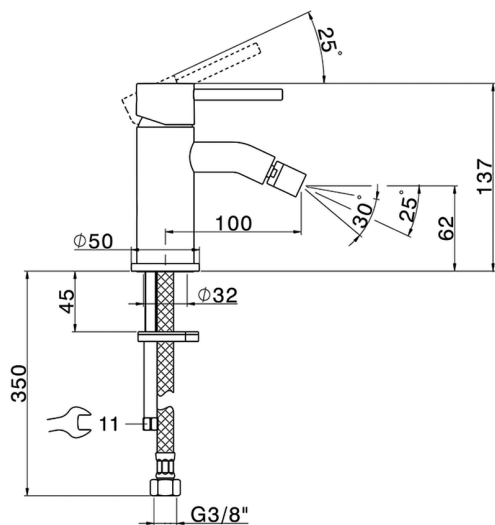

## Miscelatore monocomando bidet K2\_K2000560

MODELLO **K2000560**

Miscelatore monocomando bidet, senza scarico, flex inox G.3/8"

### CARATTERISTICHE

Ricambio Cartuccia **ZZ99672000**

**Cartuccia Monocomando 35 mm**