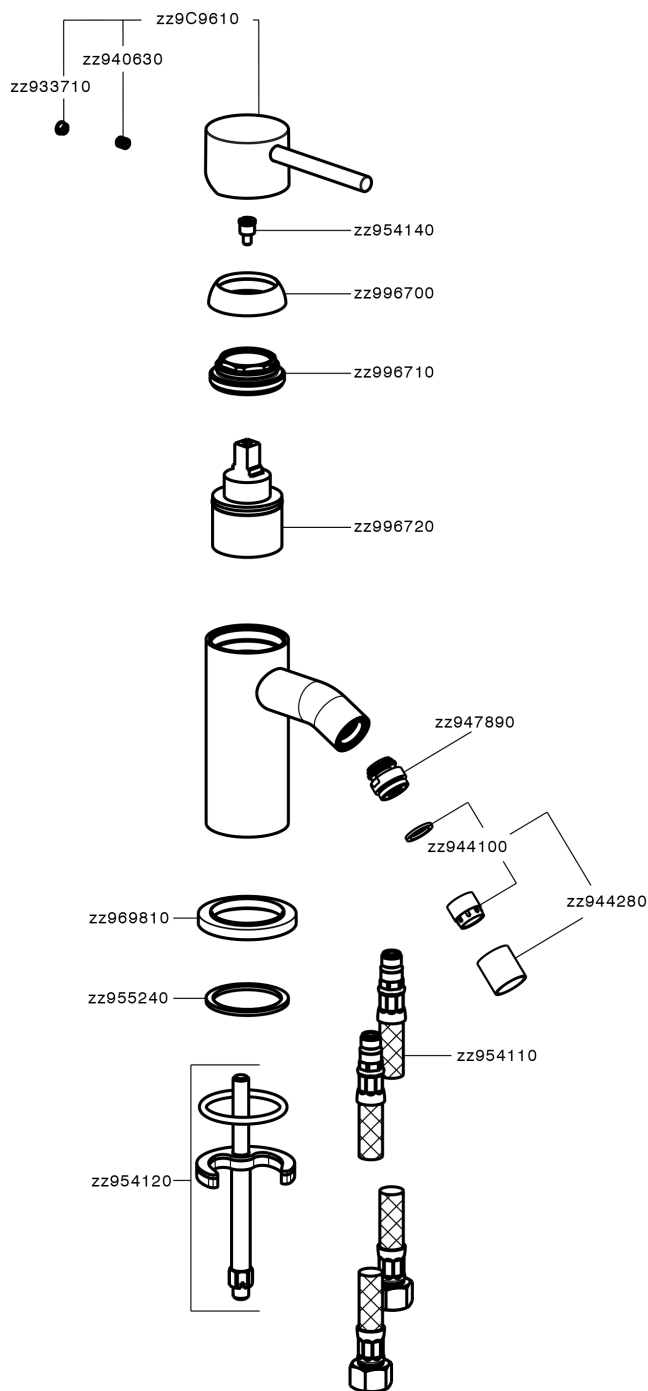

Miscelatore monocomando bidet K2_K2000560

K2000560

<https://www.huberitalia.com/miscelatore-monocomando-bidet-k2-k2000560>

2025-01-31