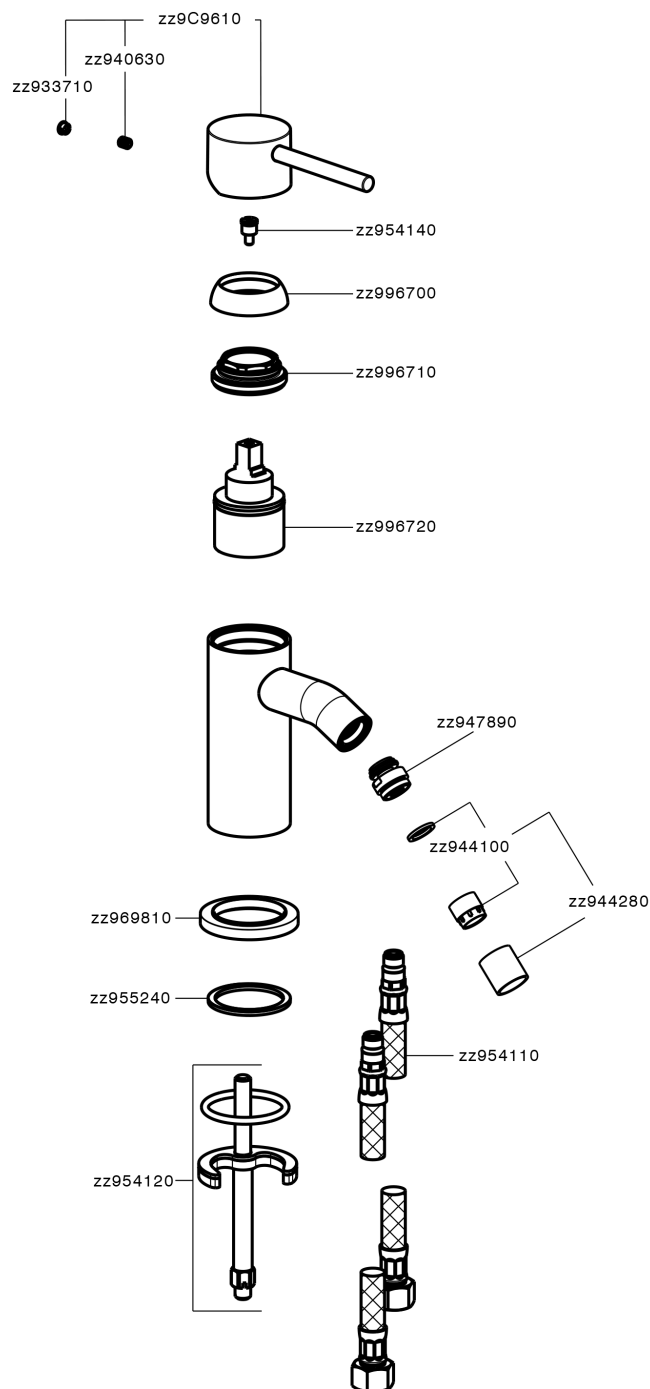

## Miscelatore monocomando bidet K2\_K2000560

K2000560

<https://www.huberitalia.com/miscelatore-monocomando-bidet-k2-k2000560>

2025-01-31