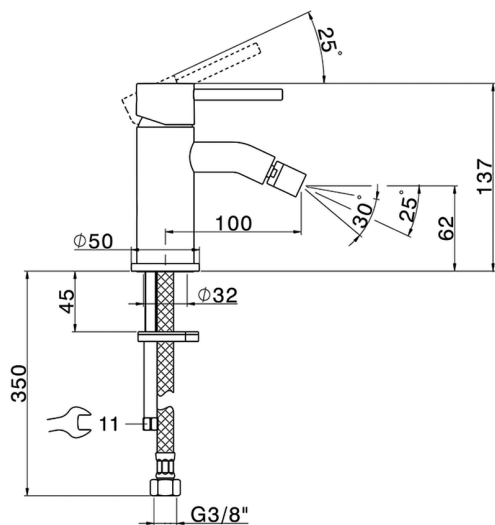

Miscelatore monocomando bidet K2_K2000560

MODELLO **K2000560**

Miscelatore monocomando bidet, senza scarico, flex inox G.3/8"

FINITURE DISPONIBILI

-  **21** 21 Cromo
-  **26** 26 Vecchio Rame
-  **2F** 2F Nichel Spazzolato
-  **2W** 2W Oro Spazzolato
-  **40** 40 Nero Opaco
-  **4Q** 4Q Bianco Opaco

CARATTERISTICHE

Ricambio Cartuccia **ZZ99672000**

Cartuccia Monocomando 35 mm

EcoStop

Con il Dispositivo EcoStop l'apertura dell'acqua avviene con un punto duro al 50% circa della portata. Un fermo a metà apertura, da vincere con una leggera forza solo e soltanto quando ci sia una reale necessità di richiesta d'acqua alla massima portata. Ciò permette di consumare fino al 50% in meno di acqua.