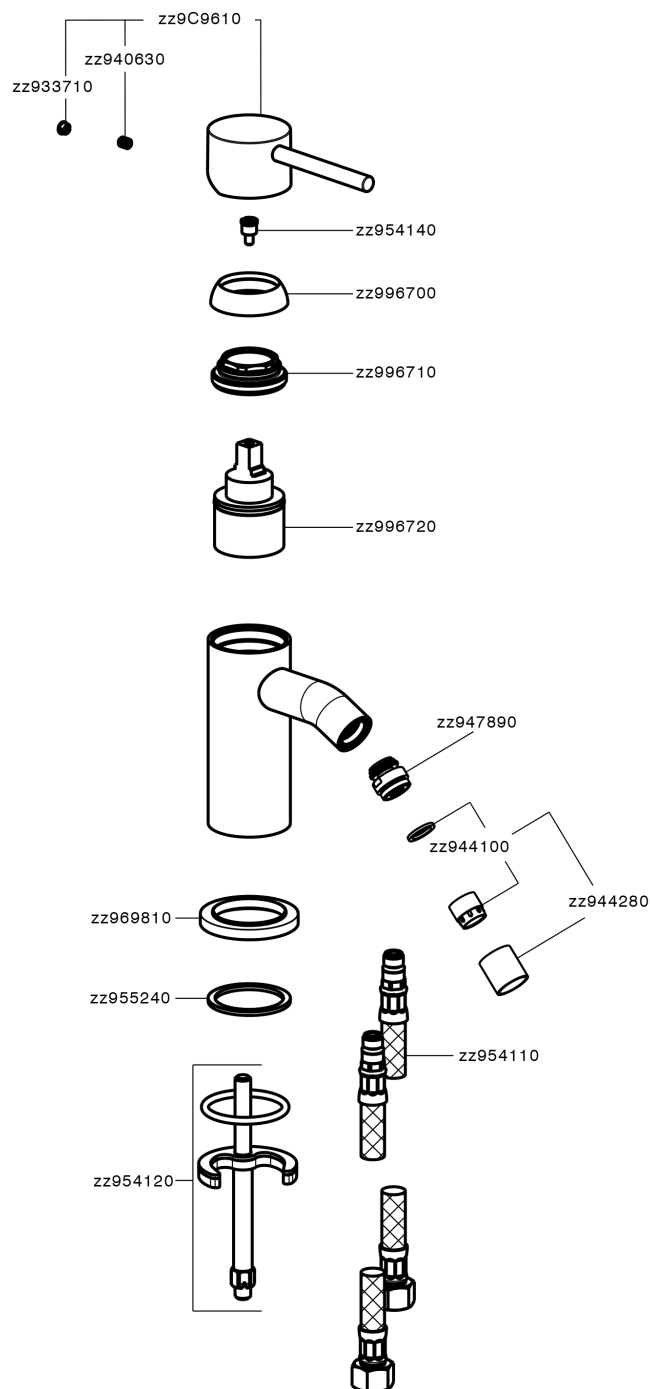

Miscelatore monocomando bidet K2_K2000560

MODELLO **K2000560**

Miscelatore monocomando bidet, senza scarico, flex inox G.3/8"

FINITURE DISPONIBILI

-  **21** 21 Cromo
-  **26** 26 Vecchio Rame
-  **2F** 2F Nichel Spazzolato
-  **2W** 2W Oro Spazzolato
-  **40** 40 Nero Opaco
-  **4Q** 4Q Bianco Opaco

CARATTERISTICHE

Ricambio Cartuccia **ZZ99672000**

Cartuccia Monocomando 35 mm

EcoStop

Con il Dispositivo EcoStop l'apertura dell'acqua avviene con un punto duro al 50% circa della portata. Un fermo a metà apertura, da vincere con una leggera forza solo e soltanto quando ci sia una reale necessità di richiesta d'acqua alla massima portata. Ciò permette di consumare fino al 50% in meno di acqua.

Miscelatore monocomando bidet K2_K2000560

K2000560

<https://www.huberitalia.com/miscelatore-monocomando-bidet-k2-k2000560>

2024-12-22