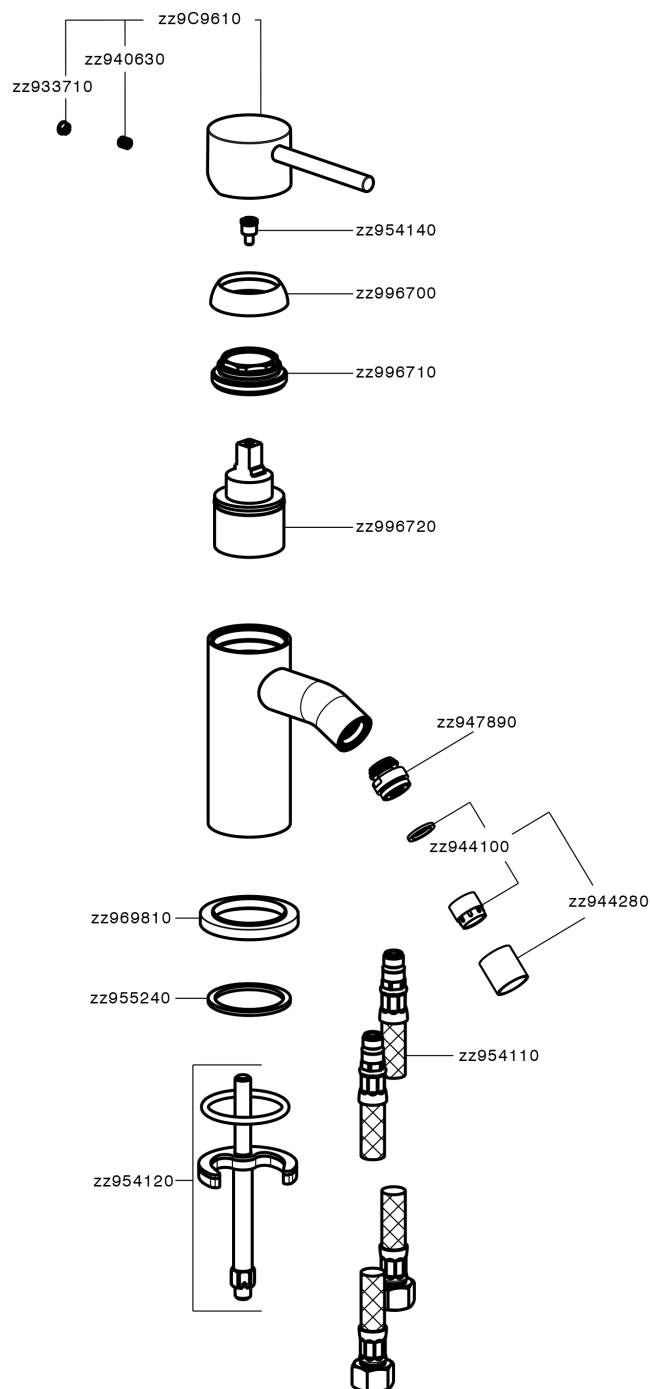

Miscelatore monocomando bidet K2_K2000560

MODELLO **K2000560**

Miscelatore monocomando bidet, senza scarico, flex inox G.3/8"

FINITURE DISPONIBILI

-  **21** 21 Cromo
-  **26** 26 Vecchio Rame
-  **2F** 2F Nichel Spazzolato
-  **2W** 2W Oro Spazzolato
-  **40** 40 Nero Opaco
-  **4Q** 4Q Bianco Opaco

CARATTERISTICHE

Ricambio Cartuccia **ZZ99672000**

Cartuccia Monocomando 35 mm

EcoStop

Con il Dispositivo EcoStop l'apertura dell'acqua avviene con un punto duro al 50% circa della portata. Un fermo a metà apertura, da vincere con una leggera forza solo e soltanto quando ci sia una reale necessità di richiesta d'acqua alla massima portata. Ciò permette di consumare fino al 50% in meno di acqua.

Miscelatore monocomando bidet K2_K2000560

K2000560

<https://www.huberitalia.com/miscelatore-monocomando-bidet-k2-k2000560>

2025-02-04