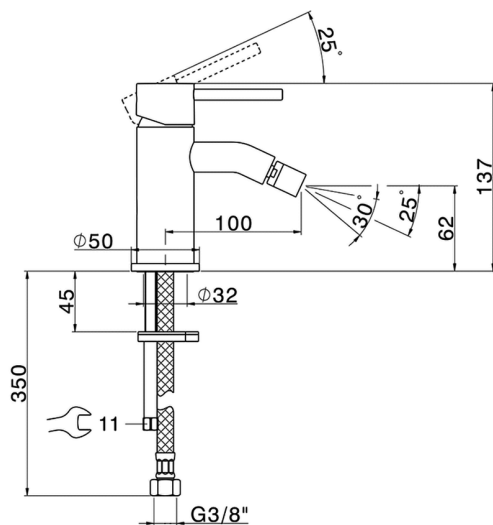

## Miscelatore monocomando bidet K2\_K2000560

MODELLO **K2000560**

Miscelatore monocomando bidet, senza scarico, flex inox G.3/8"

### CARATTERISTICHE

Ricambio Cartuccia **ZZ99672000**

**Cartuccia Monocomando 35 mm**