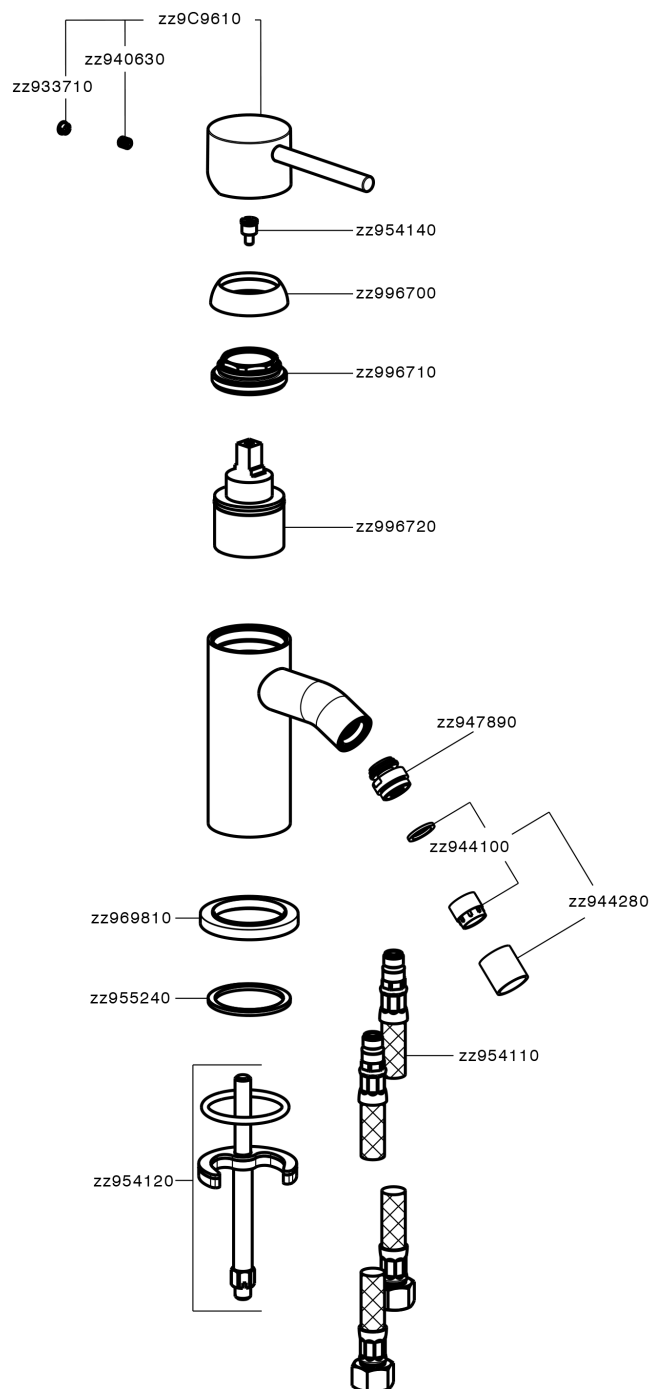

Miscelatore monocomando bidet K2_K2000560

K2000560

<https://www.huberitalia.com/miscelatore-monocomando-bidet-k2-k2000560>

2024-12-22