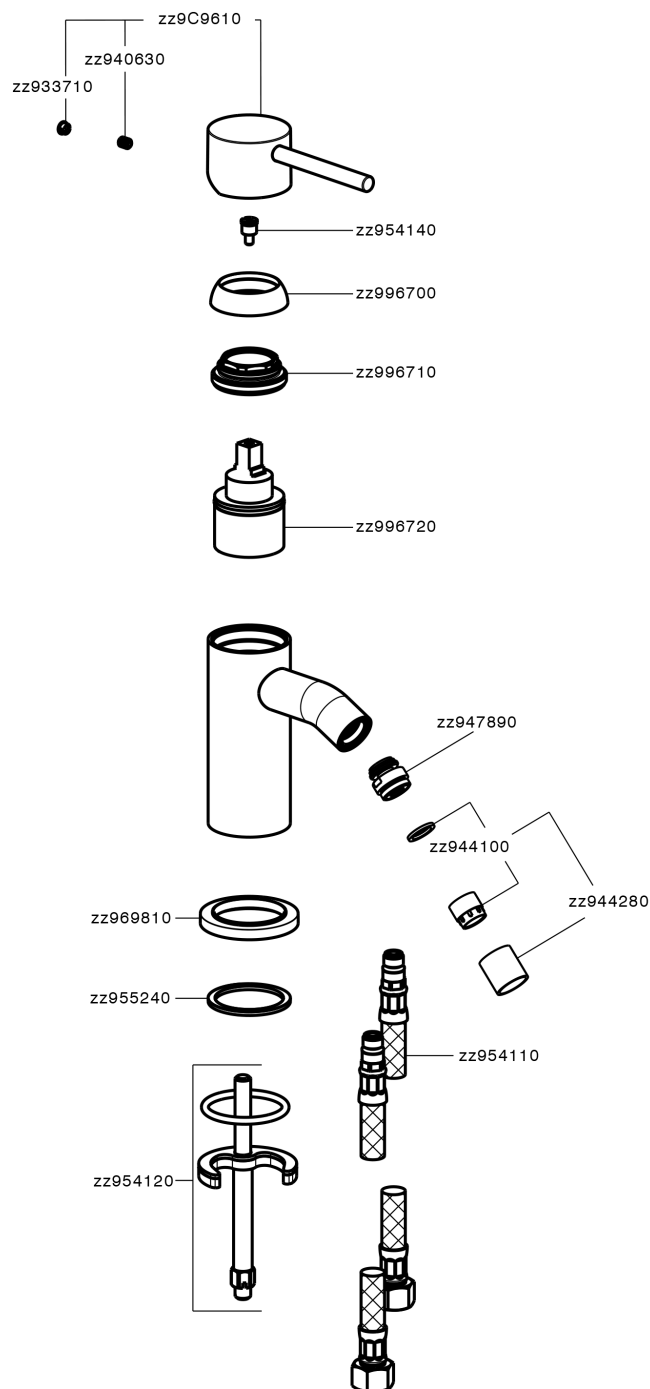

Miscelatore monocomando bidet K2_K2000560

K2000560

<https://www.huberitalia.com/miscelatore-monocomando-bidet-k2-k2000560>

2025-02-04