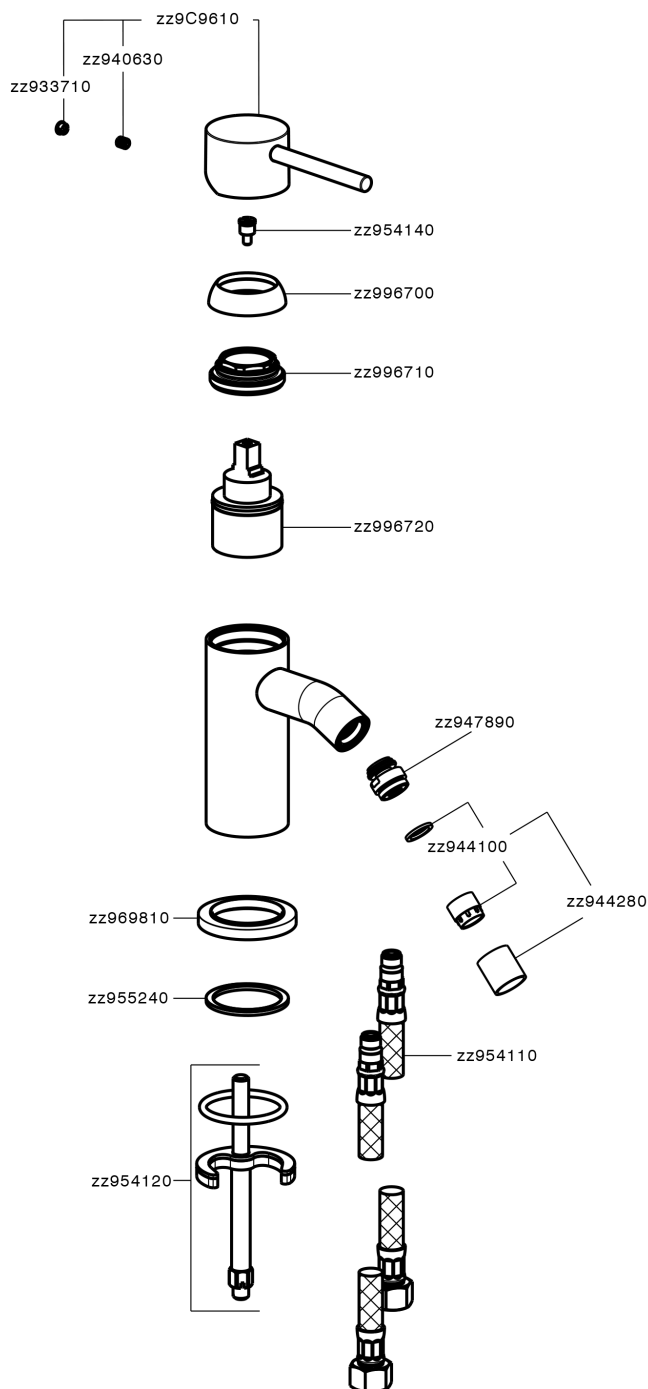

Miscelatore monocomando bidet K2_K2000560

MODELLO **K2000560**

Miscelatore monocomando bidet, senza scarico, flex inox G.3/8"

FINITURE DISPONIBILI

-  **21** 21 Cromo
-  **26** 26 Vecchio Rame
-  **2F** 2F Nichel Spazzolato
-  **2W** 2W Oro Spazzolato
-  **40** 40 Nero Opaco
-  **4Q** 4Q Bianco Opaco

CARATTERISTICHE

Ricambio Cartuccia **ZZ99672000**

Cartuccia Monocomando 35 mm

EcoStop

Con il Dispositivo EcoStop l'apertura dell'acqua avviene con un punto duro al 50% circa della portata. Un fermo a metà apertura, da vincere con una leggera forza solo e soltanto quando ci sia una reale necessità di richiesta d'acqua alla massima portata. Ciò permette di consumare fino al 50% in meno di acqua.

Miscelatore monocomando bidet K2_K2000560

K2000560

<https://www.huberitalia.com/miscelatore-monocomando-bidet-k2-k2000560>

2024-12-21