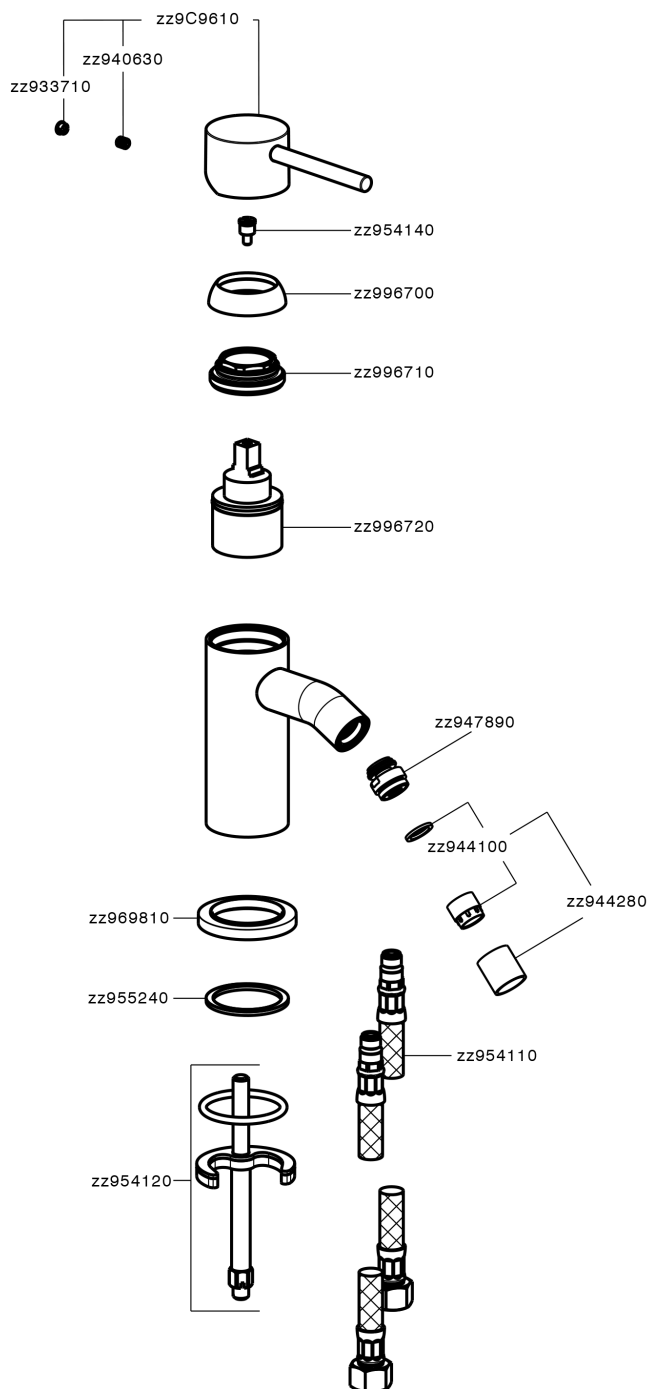

Miscelatore monocomando bidet K2_K2000560

K2000560

<https://www.huberitalia.com/miscelatore-monocomando-bidet-k2-k2000560>

2024-12-21