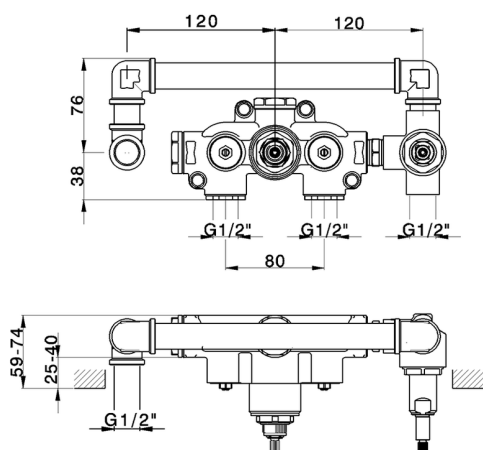

Parte incasso termostatico vasca 2 uscite INCASSO_ZB019340

MODELLO **ZB019340**

Parte incasso termostatico doccia 2 uscite, senza parte esterna

FINITURE DISPONIBILI

04 04 Senza Finitura

CARATTERISTICHE

Installazione	Incasso
Ricambio Cartuccia	24.04A.PP
	Cartuccia Termostatica Plus P 8X20
Incasso	1