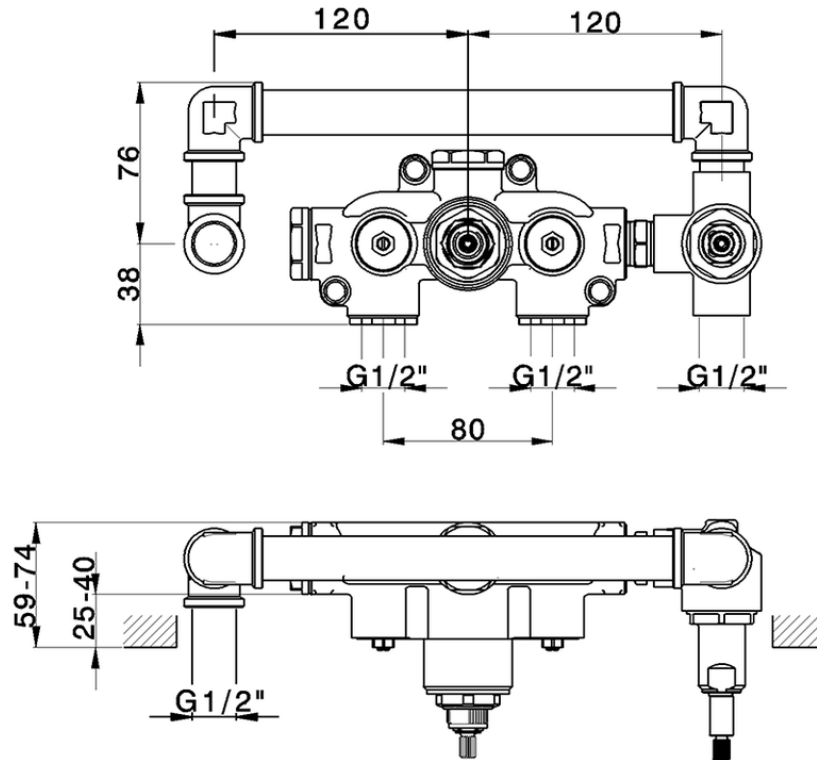

Parte incasso termostatico vasca 2 uscite INCASSO_ZB019340

ZB019340

<https://huberitalia.com/parte-incasso-termostatico-vasca-2-uscite-incasso-zb019340>

2024-11-23