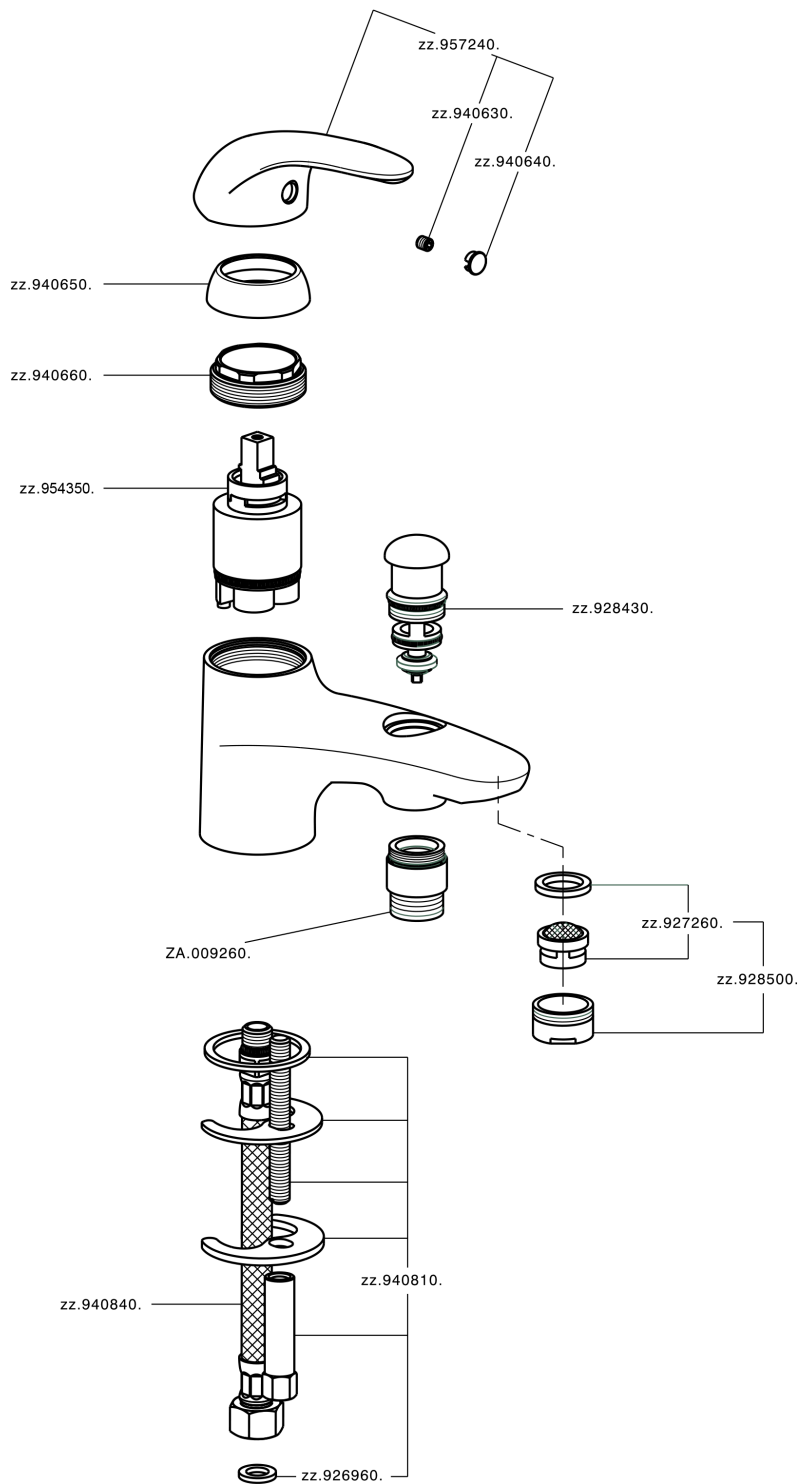

## Miscelatore monocomando bordo vasca NORMA\_NM000183

MODELLO **NM000183**

Miscelatore monocomando bordo vasca, senza completo doccia, attacco per flessibile 1/2" M, flex inox G.3/8"

FINITURE DISPONIBILI

CARATTERISTICHE

Ricambio Cartuccia **ZZ94034000**

**Cartuccia Monocomando 35 mm**

## Miscelatore monocomando bordo vasca NORMA\_NM000183

NM000183

<https://www.huberitalia.com/miscelatore-monocomando-bordo-vasca-norma-nm000183>

2025-01-02