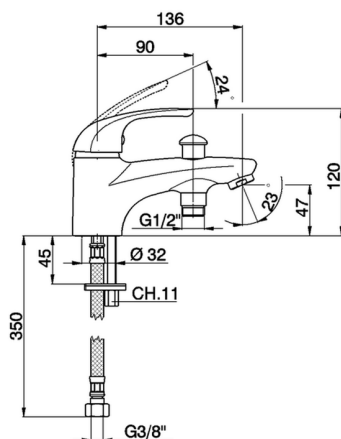

## Miscelatore monocomando bordo vasca NORMA\_NM000183

MODELLO **NM000183**

Miscelatore monocomando bordo vasca, senza completo doccia, attacco per flessibile 1/2" M, flex inox G.3/8"

FINITURE DISPONIBILI

CARATTERISTICHE

Ricambio Cartuccia **ZZ94034000**

**Cartuccia Monocomando 35 mm**

## Miscelatore monocomando bordo vasca NORMA\_NM000183

NM000183

<https://www.huberitalia.com/miscelatore-monocomando-bordo-vasca-norma-nm000183>

2025-01-02