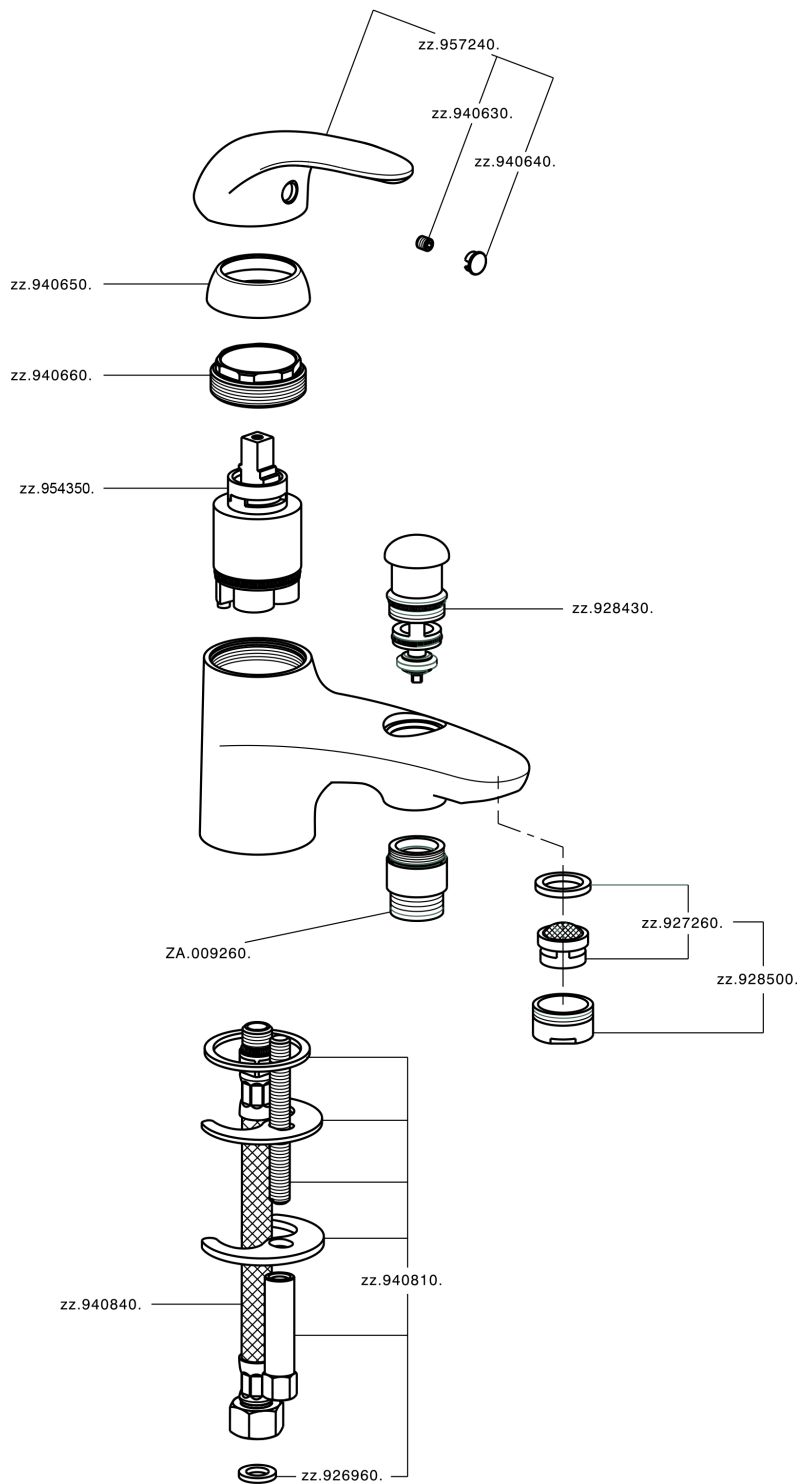

Miscelatore monocomando bordo vasca NORMA_NM000183

NM000183

<https://www.huberitalia.com/miscelatore-monocomando-bordo-vasca-norma-nm000183>

2025-01-02